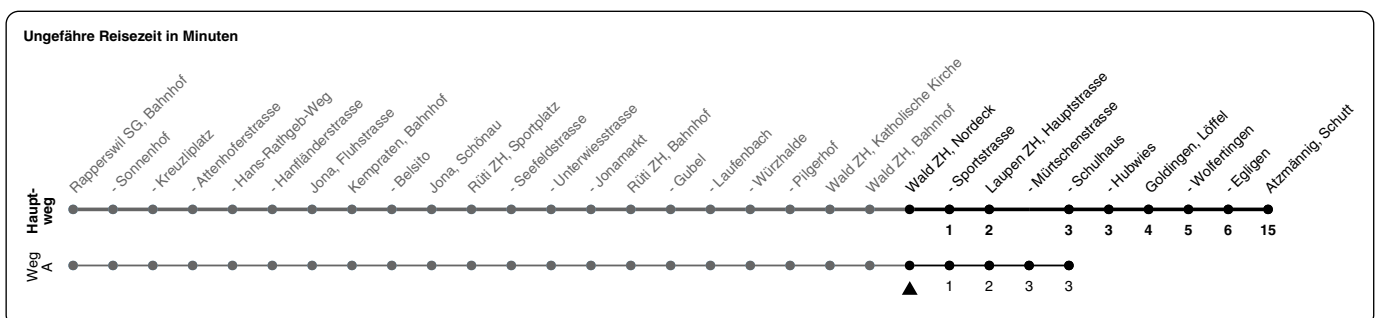

885

ZVV-Contact 0800 988 988 | zvv.ch

Zum Live-Fahrplan

Nordeck

Richtung **Atzmännig, Schutt**

h	Montag - Freitag	Samstag	Sonn- und Feiertag
5	13A 28A 43a	43a	43a
6	13A 28A 43a	22A 43a	22A 43a
7	13A 28A 43a	22A 43a	22A 43a
8	13A 28A 43b	22A 43	22A 43
9	22A 43b	22A 43	22A 43
10	22A 43b	22A 43	22A 43
11	22A 43b	22A 43	22A 43
12	22A 43c	22A 43	22A 43
13	22A 43c	22A 43	22A 43
14	22A 43c	22A 43	22A 43
15	13A 28A 43c	22A 43	22A 43
16	13A 28A 43c	22A 43	22A 43
17	13A 28A 43c	22A 43	22A 43
18	13A 28A 43c	22A 43	22A 43
19	13A 28A 43a	22A 43a	22A 43a
20	13A 28A 43A	22A 43A	22A 43A
21	11A	11A	11A
22	11A	11A	11A
23	11A	11A	11A
0	11A	11A	11A

A) fährt Weg A

a) bis Goldingen, Egligen

b) Zw. Egligen + Atzmännig nur in den Weihnachts-, Sport- und Sommerferien

c) Zw. Egligen + Atzmännig nur mittwochs, in den Weihnachts-, Sport-, Sommerferien täglich.

Als Feiertage gelten: 25./26. Dez., 1./2. Jan., Karfreitag, Ostermontag, 1. Mai, Auffahrt, Pfingstmontag, 1. Aug.

Gültig vom 10.12.2023 - 12.12.2026

GEMEINSAM VORWÄRTS.

25.09.2023