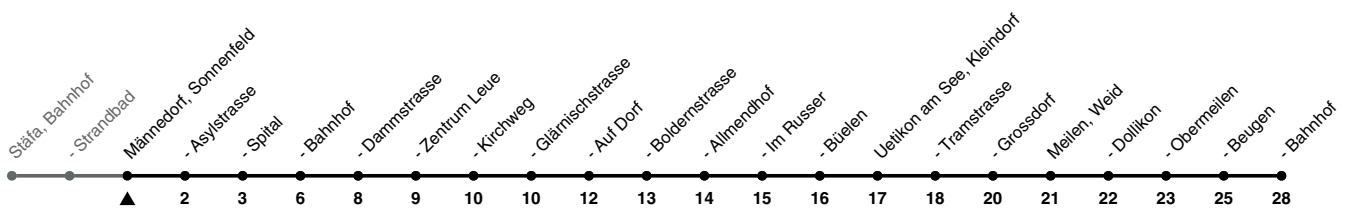

925

ZVV-Contact 0800 988 988 | zvv.ch

Zum Live-Fahrplan

Sonnenfeld

Richtung Meilen, Bahnhof

h	Montag - Freitag	Samstag	Sonn- und Feiertag
5	59	59	
6	29 59	29 59	59
7	29 59	29 59	59
8	29 59	29 59	59
9	29 59	29 59	59
10	29 59	29 59	59
11	29 59	29 59	59
12	29 59	29 59	59
13	29 59	29 59	59
14	29 59	29 59	59
15	29 59	29 59	59
16	29 59	29 59	59
17	29 59	29 59	59
18	29 59	29 59	59
19	29 59	29 59	59
20	29	29	
21	29	29	
22	29	29	
23			
0			

Ab Hst. gegenüber zus. Verbindungen n. Männedorf, Bhf, Mo-Fr

Als Feiertage gelten: 25./26. Dez., 1./2. Jan., Karfreitag, Ostermontag, 1. Mai, Auffahrt, Pfingstmontag, 1. Aug.

Ungefähre Reisezeit in Minuten

Gültig vom 10.12.2023 - 12.12.2026

GEMEINSAM VORWÄRTS.

25.09.2023

925

ZVV-Contact 0800 988 988 | zvv.ch

Zum
Live-
Fahrplan

Sonnenfeld

Richtung **Männedorf, Bahnhof**