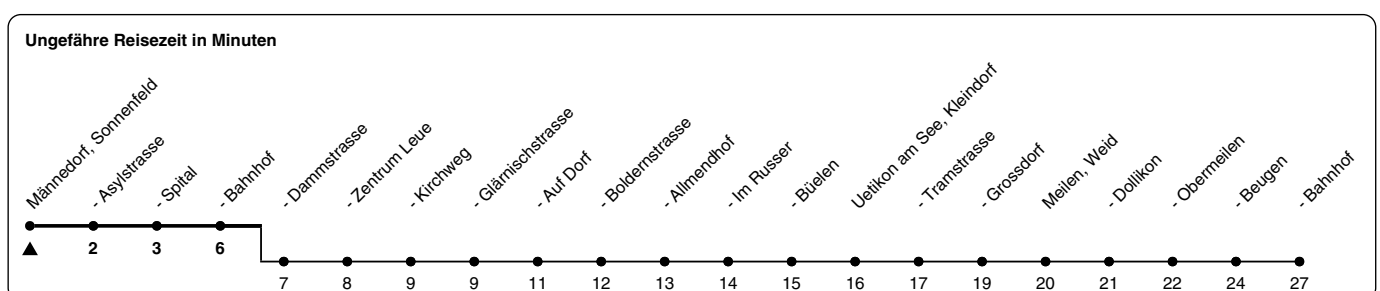

925

ZVV-Contact 0800 988 988 | zvv.ch

Zum
Live-
Fahrplan

Sonnenfeld

Richtung **Männedorf, Bahnhof**

h	Montag - Freitag	Samstag	Sonn- und Feiertag
5			
6	15a 45a		
7	15a 45a		
8	15 45		
9	15		
10			
11			
12			
13			
14			
15			
16	15 45		
17	15a 45a		
18	15b 45		
19	15		
20			
21			
22			
23			
0			

a) bis Meilen, Bahnhof   b) bis Männedorf, Auf Dorf

Als Feiertage gelten: 25./26. Dez., 1./2. Jan., Karfreitag, Ostermontag, 1. Mai, Auffahrt, Pfingstmontag, 1. Aug.

Gültig vom 10.12.2023 - 12.12.2026

GEMEINSAM VORWÄRTS.

25.09.2023