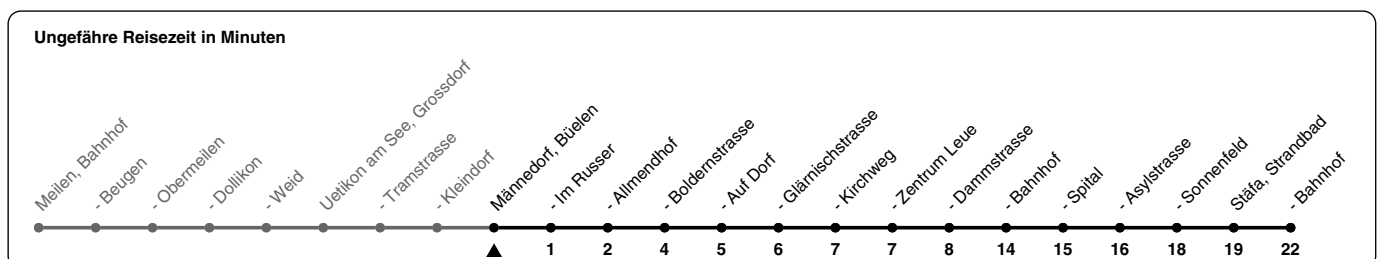

925

Zum Live-Fahrplan

Büelen

Richtung Stäfa, Bahnhof

h	Montag - Freitag	Samstag	Sonn- und Feiertag
5			
6	11 41 56d	11 41	41
7	11 26d 41 56d	11 41	11b 41
8	11 41	11 41	11b 41
9	11 41	11 41	11b 41
10	11 41	11 41	11b 41
11	11 41	11 41	11b 41
12	11 41	11 41	11b 41
13	11 41	11 41	11b 41
14	11 41	11 41	11b 41
15	11 41	11 41	11b 41
16	11 41	11 41	11b 41
17	11 26d 41 56d	11 41	11b 41
18	11 26d 41	11 41	11b 41
19	11 41	11 41	11b 41
20	11 41	11 41	11b 41
21	11 41	11 41	11b 41
22	11 41	11 41	11b 41
23	11 41	11 41	11b 41
0	11b 41ac	11b 41c	11c

a) Nur Freitag c) bis Männedorf, Boldernstrasse d) bis Männedorf, Sonnenfeld
b) bis Männedorf, Bahnhof

Als Feiertage gelten: 25./26. Dez., 1./2. Jan., Karfreitag, Ostermontag, 1. Mai, Auffahrt, Pfingstmontag, 1. Aug.