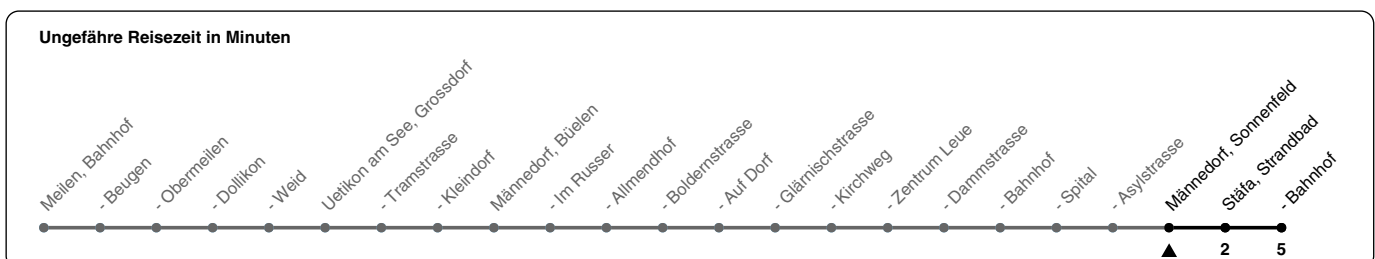

925

ZVV-Contact 0800 988 988 | zvv.ch

Zum Live-Fahrplan

Sonnenfeld

Richtung **Stäfa, Bahnhof**

h	Montag - Freitag	Samstag	Sonn- und Feiertag
5			
6	29 59	29 59	59
7	29 59	29 59	59
8	29 59	29 59	59
9	29 59	29 59	59
10	29 59	29 59	59
11	29 59	29 59	59
12	29 59	29 59	59
13	29 59	29 59	59
14	29 59	29 59	59
15	29 59	29 59	59
16	29 59	29 59	59
17	29 59	29 59	59
18	29 59	29 59	59
19	29 59	29 59	59
20	29 59	29 59	59
21	29 59	29 59	59
22	29 59	29 59	59
23	29 59	29 59	59
0			

Als Feiertage gelten: 25./26. Dez., 1./2. Jan., Karfreitag, Ostermontag, 1. Mai, Auffahrt, Pfingstmontag, 1. Aug.

Gültig vom 10.12.2023 - 12.12.2026

GEMEINSAM VORWÄRTS.

25.09.2023