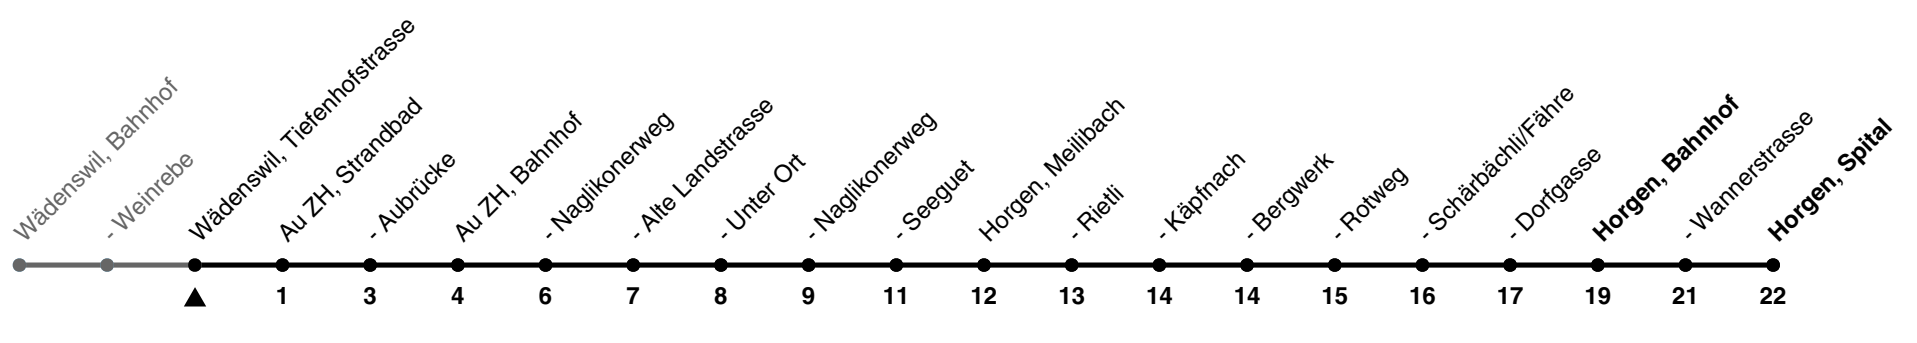

121

ZVV-Contact 0800 988 988 | zvv.ch

Zum Live-Fahrplan

Tiefenhofstrasse

Richtung Horgen, Spital

via Au ZH, Bahnhof, Horgen, Bahnhof

h	Montag - Freitag	Samstag	Sonn- und Feiertag
5			
6	06 36	06 36	
7	06 36	06 36	36
8	06 36	06 36	36
9	06 36	06 36	06 36
10	06 36	06 36	06 36
11	06 36	06 36	06 36
12	06 36	06 36	06 36
13	06 36	06 36	06 36
14	06 36	06 36	06 36
15	06 36	06 36	06 36
16	06 36	06 36	06 36
17	06 36	06 36	06 36
18	06 36	06 36	06 36
19	06 36	06 36	06 36
20	06 36	06 36	06 36
21	06 36	06 36	06 36
22	36	36	36
23	36	36	36
0			

Als Feiertage gelten: 25./26. Dez., 1./2. Jan., Karfreitag, Ostermontag, 1. Mai, Auffahrt, Pfingstmontag, 1. Aug.

Ungefähre Reisezeit in Minuten

Gültigkeit ab 10.12.2023 bis 14.12.2024

GEMEINSAM VORWÄRTS.