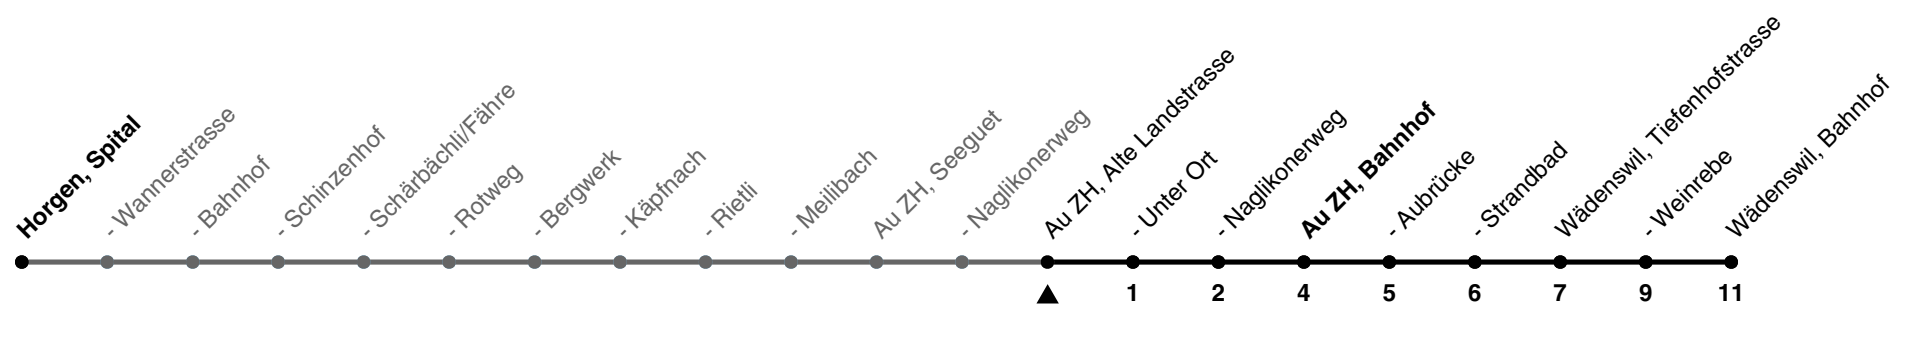

121

ZVV-Contact 0800 988 988 | zvv.ch

Zum Live-Fahrplan

Alte Landstrasse

Richtung Wädenswil, Bahnhof

via Au ZH, Bahnhof

h	Montag - Freitag	Samstag	Sonn- und Feiertag
5			
6	13 43	13 43	
7	13 43	13 43	13
8	13 43	13 43	13 43
9	13 43	13 43	13 43
10	13 43	13 43	13 43
11	13 43	13 43	13 43
12	13 43	13 43	13 43
13	13 43	13 43	13 43
14	13 43	13 43	13 43
15	13 43	13 43	13 43
16	13 43	13 43	13 43
17	13 43	13 43	13 43
18	13 43	13 43	13 43
19	13 43	13 43	13 43
20	13 43	13 43	13 43
21	13 43	13 43	13 43
22	13	13	13
23	13	13	13
0	19a	19a	19a

a) bis Au ZH, Bahnhof

Als Feiertage gelten: 25./26. Dez., 1./2. Jan., Karfreitag, Ostermontag, 1. Mai, Auffahrt, Pfingstmontag, 1. Aug.

Ungefähre Reisezeit in Minuten

Gültigkeit ab 10.12.2023 bis 14.12.2024