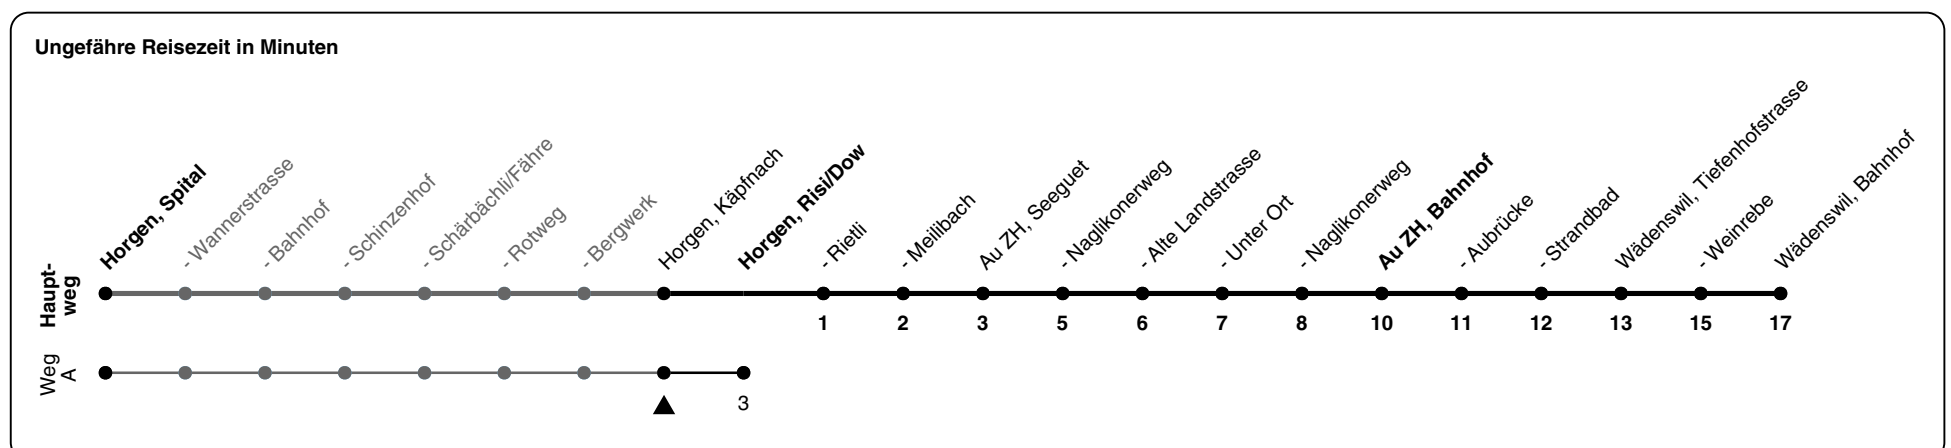

121

ZVV-Contact 0800 988 988 | zvv.ch

Zum Live-Fahrplan

Käpfnach

Richtung Wädenswil, Bahnhof

via Au ZH, Bahnhof

h	Montag - Freitag	Samstag	Sonn- und Feiertag
5			
6	07 31A 37	07 37	
7	01A 07 31A 37	07 37	07
8	01A 07 37	07 37	07 37
9	07 37	07 37	07 37
10	07 37	07 37	07 37
11	07 37	07 37	07 37
12	07 37	07 37	07 37
13	07 37	07 37	07 37
14	07 37	07 37	07 37
15	07 37	07 37	07 37
16	07 37 44A	07 37	07 37
17	07 14A 37 44A	07 37	07 37
18	07 14A 37 44A	07 37	07 37
19	07 14A 37	07 37	07 37
20	07 37	07 37	07 37
21	07 37	07 37	07 37
22	07	07	07
23	07	07	07
0	13a	13a	13a

A) fährt Weg A a) bis Au ZH, Bahnhof

Als Feiertage gelten: 25./26. Dez., 1./2. Jan., Karfreitag, Ostermontag, 1. Mai, Auffahrt, Pfingstmontag, 1. Aug.

Gültigkeit ab 10.12.2023 bis 14.12.2024

GEMEINSAM VORWÄRTS.