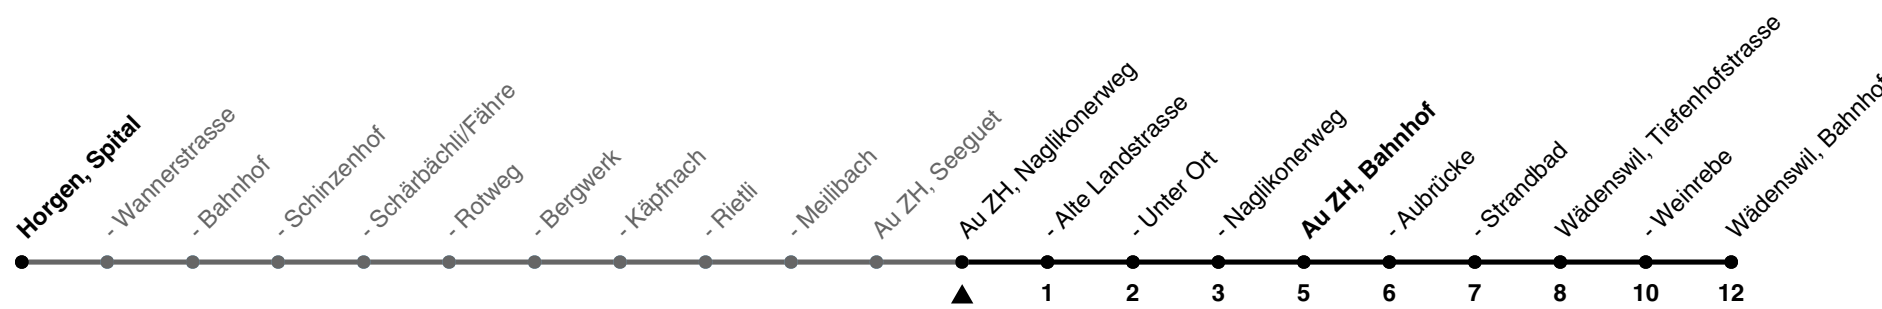

121

ZVV-Contact 0800 988 988 | zvv.ch

Zum Live-Fahrplan

Naglikonerweg

Richtung Wädenswil, Bahnhof

via Au ZH, Bahnhof

h	Montag - Freitag	Samstag	Sonn- und Feiertag
5			
6	12 42	12 42	
7	12 42	12 42	12
8	12 42	12 42	12 42
9	12 42	12 42	12 42
10	12 42	12 42	12 42
11	12 42	12 42	12 42
12	12 42	12 42	12 42
13	12 42	12 42	12 42
14	12 42	12 42	12 42
15	12 42	12 42	12 42
16	12 42	12 42	12 42
17	12 42	12 42	12 42
18	12 42	12 42	12 42
19	12 42	12 42	12 42
20	12 42	12 42	12 42
21	12 42	12 42	12 42
22	12	12	12
23	12	12	12
0	18a	18a	18a

a) bis Au ZH, Bahnhof

Als Feiertage gelten: 25./26. Dez., 1./2. Jan., Karfreitag, Ostermontag, 1. Mai, Auffahrt, Pfingstmontag, 1. Aug.

Ungefähre Reisezeit in Minuten

Gültigkeit ab 10.12.2023 bis 14.12.2024