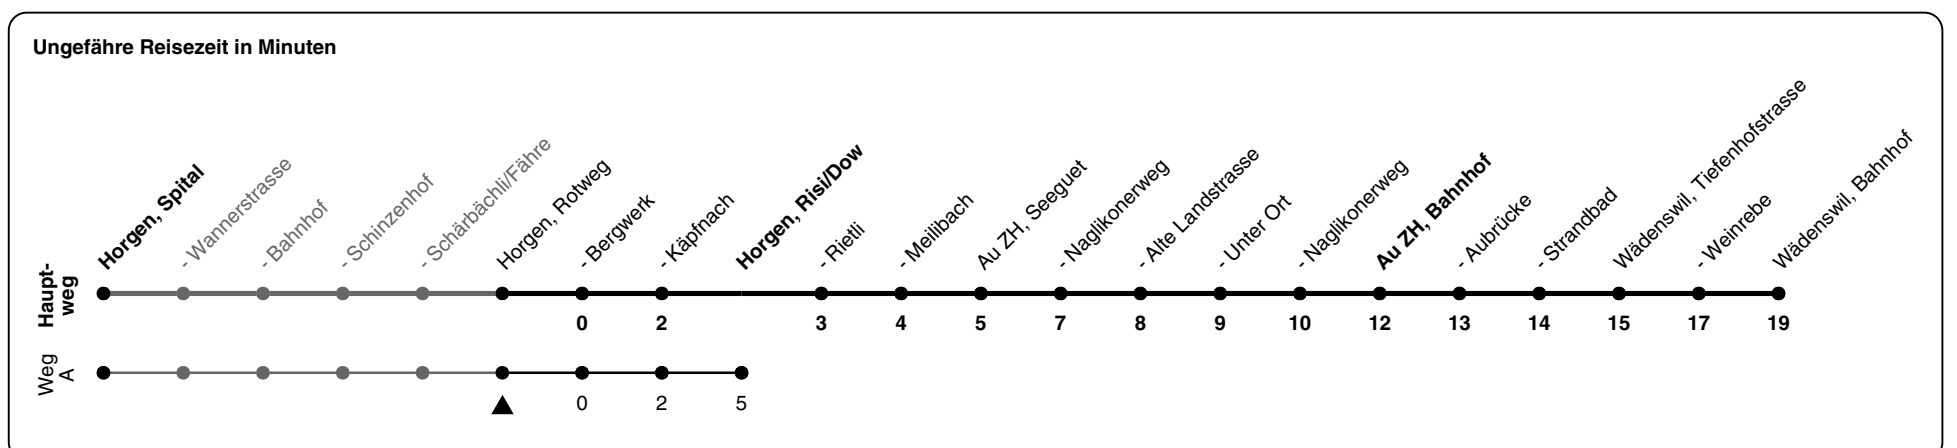

## Richtung Wädenswil, Bahnhof

via Au ZH, Bahnhof

h	Montag - Freitag	Samstag	Sonn- und Feiertag
5			
6	05 29A 35 59A	05 35	
7	05 29A 35 59A	05 35	05
8	05 35	05 35	05 35
9	05 35	05 35	05 35
10	05 35	05 35	05 35
11	05 35	05 35	05 35
12	05 35	05 35	05 35
13	05 35	05 35	05 35
14	05 35	05 35	05 35
15	05 35	05 35	05 35
16	05 35 42A	05 35	05 35
17	05 12A 35 42A	05 35	05 35
18	05 12A 35 42A	05 35	05 35
19	05 12A 35	05 35	05 35
20	05 35	05 35	05 35
21	05 35	05 35	05 35
22	05	05	05
23	05	05	05
0	11a	11a	11a

A) fährt Weg A a) bis Au ZH, Bahnhof

Als Feiertage gelten: 25./26. Dez., 1./2. Jan., Karfreitag, Ostermontag, 1. Mai, Auffahrt, Pfingstmontag, 1. Aug.

Gültigkeit ab 10.12.2023 bis 14.12.2024

GEMEINSAM VORWÄRTS.