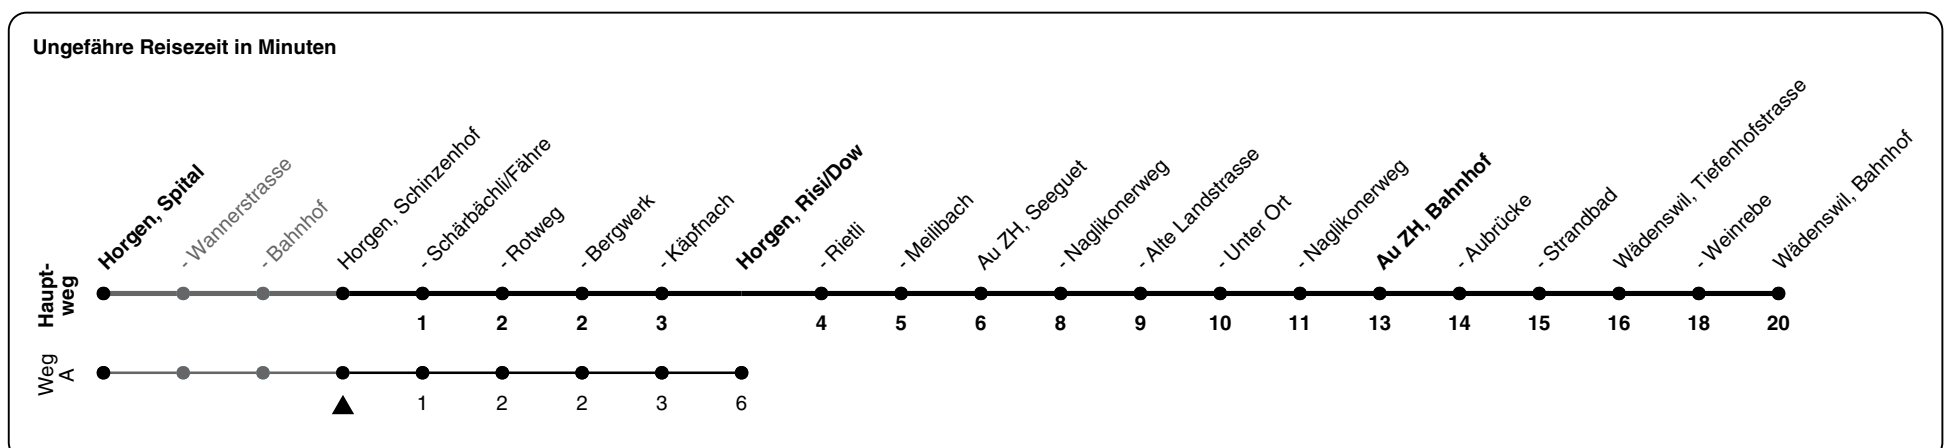

## Richtung Wädenswil, Bahnhof

via Au ZH, Bahnhof

h	Montag - Freitag	Samstag	Sonn- und Feiertag
5			
6	04 28A 34 58A	04 34	
7	04 28A 34 58A	04 34	04
8	04 34	04 34	04 34
9	04 34	04 34	04 34
10	04 34	04 34	04 34
11	04 34	04 34	04 34
12	04 34	04 34	04 34
13	04 34	04 34	04 34
14	04 34	04 34	04 34
15	04 34	04 34	04 34
16	04 34 41A	04 34	04 34
17	04 11A 34 41A	04 34	04 34
18	04 11A 34 41A	04 34	04 34
19	04 11A 34	04 34	04 34
20	04 34	04 34	04 34
21	04 34	04 34	04 34
22	04	04	04
23	04	04	04
0	10a	10a	10a

A) fährt Weg A      a) bis Au ZH, Bahnhof

Als Feiertage gelten: 25./26. Dez., 1./2. Jan., Karfreitag, Ostermontag, 1. Mai, Auffahrt, Pfingstmontag, 1. Aug.

Gültigkeit ab 10.12.2023 bis 14.12.2024

GEMEINSAM VORWÄRTS.