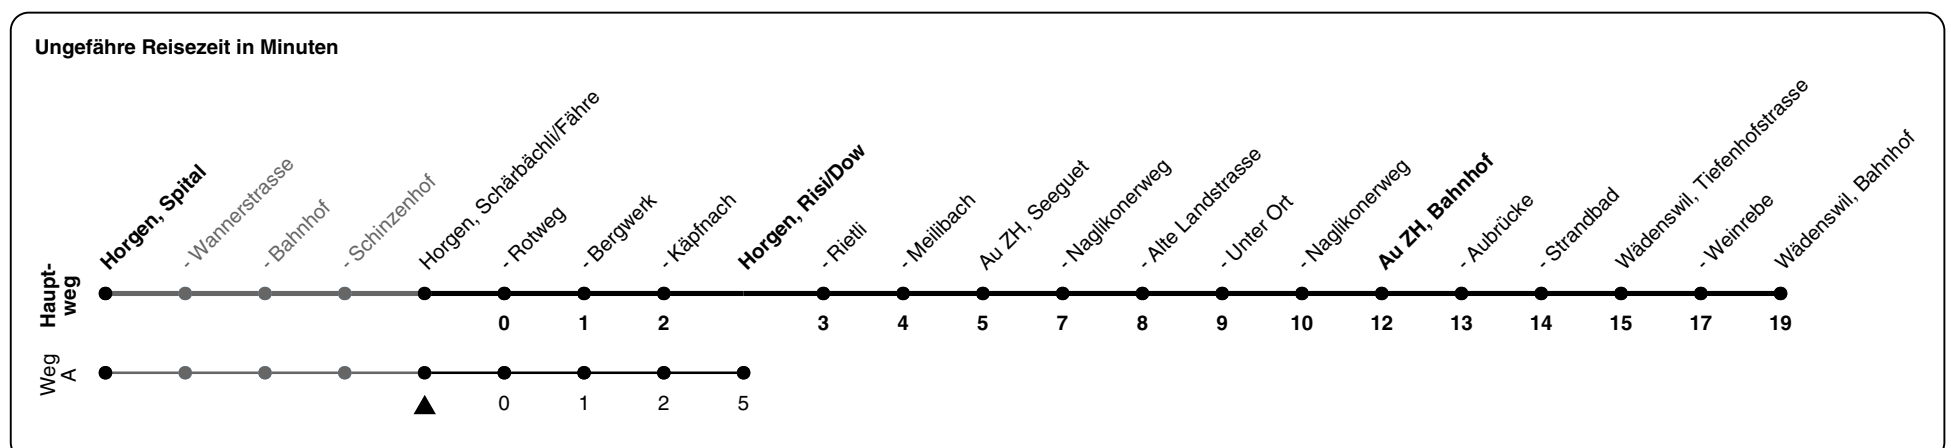

# 121

ZVV-Contact 0800 988 988 | zvv.ch

Zum Live-Fahrplan

Schärbächli/Fähre

## Richtung Wädenswil, Bahnhof

via Au ZH, Bahnhof

h	Montag - Freitag	Samstag	Sonn- und Feiertag
5			
6	05 29A 35 59A	05 35	
7	05 29A 35 59A	05 35	05
8	05 35	05 35	05 35
9	05 35	05 35	05 35
10	05 35	05 35	05 35
11	05 35	05 35	05 35
12	05 35	05 35	05 35
13	05 35	05 35	05 35
14	05 35	05 35	05 35
15	05 35	05 35	05 35
16	05 35 42A	05 35	05 35
17	05 12A 35 42A	05 35	05 35
18	05 12A 35 42A	05 35	05 35
19	05 12A 35	05 35	05 35
20	05 35	05 35	05 35
21	05 35	05 35	05 35
22	05	05	05
23	05	05	05
0	11a	11a	11a

A) fährt Weg A      a) bis Au ZH, Bahnhof

Als Feiertage gelten: 25./26. Dez., 1./2. Jan., Karfreitag, Ostermontag, 1. Mai, Auffahrt, Pfingstmontag, 1. Aug.

Gültigkeit ab 10.12.2023 bis 14.12.2024

GEMEINSAM VORWÄRTS.