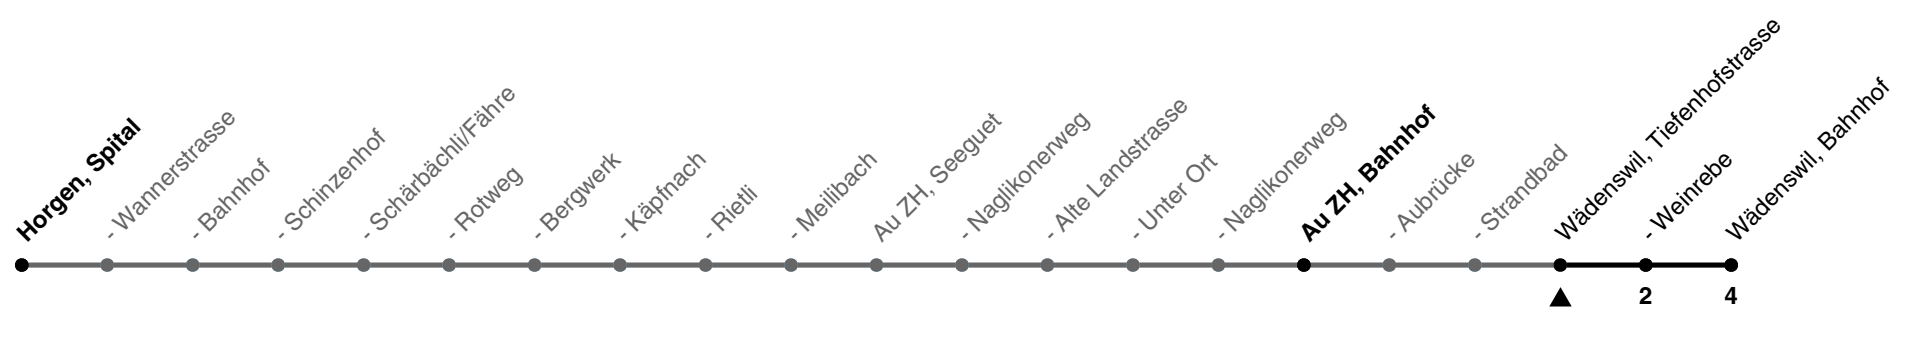

121

ZVV-Contact 0800 988 988 | zvv.ch

Zum Live-Fahrplan

Tiefenhofstrasse

Richtung Wädenswil, Bahnhof

h	Montag - Freitag	Samstag	Sonn- und Feiertag
5			
6	20 50	20 50	
7	20 50	20 50	20
8	20 50	20 50	20 50
9	20 50	20 50	20 50
10	20 50	20 50	20 50
11	20 50	20 50	20 50
12	20 50	20 50	20 50
13	20 50	20 50	20 50
14	20 50	20 50	20 50
15	20 50	20 50	20 50
16	20 50	20 50	20 50
17	20 50	20 50	20 50
18	20 50	20 50	20 50
19	20 50	20 50	20 50
20	20 50	20 50	20 50
21	20 50	20 50	20 50
22	20	20	20
23	20	20	20
0			

Als Feiertage gelten: 25./26. Dez., 1./2. Jan., Karfreitag, Ostermontag, 1. Mai, Auffahrt, Pfingstmontag, 1. Aug.

Ungefähre Reisezeit in Minuten

Gültigkeit ab 10.12.2023 bis 14.12.2024

GEMEINSAM VORWÄRTS.