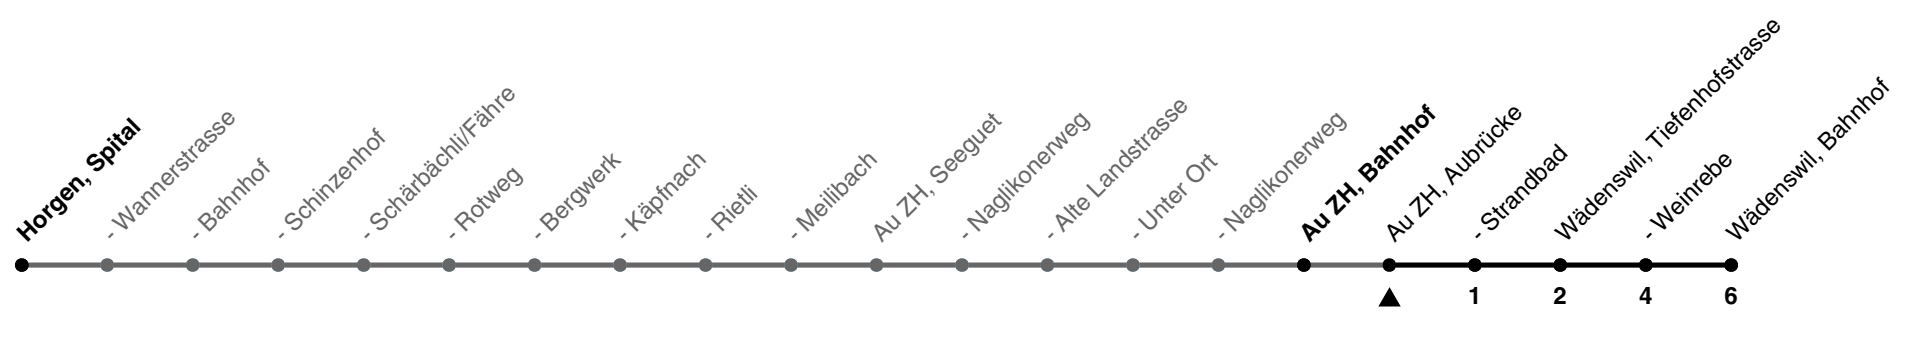

121

ZVV-Contact 0800 988 988 | zvv.ch

Zum Live-Fahrplan

Aubrücke

Richtung Wädenswil, Bahnhof

h	Montag - Freitag	Samstag	Sonn- und Feiertag
5			
6	18 48	18 48	
7	18 48	18 48	18
8	18 48	18 48	18 48
9	18 48	18 48	18 48
10	18 48	18 48	18 48
11	18 48	18 48	18 48
12	18 48	18 48	18 48
13	18 48	18 48	18 48
14	18 48	18 48	18 48
15	18 48	18 48	18 48
16	18 48	18 48	18 48
17	18 48	18 48	18 48
18	18 48	18 48	18 48
19	18 48	18 48	18 48
20	18 48	18 48	18 48
21	18 48	18 48	18 48
22	18	18	18
23	18	18	18
0			

Als Feiertage gelten: 25./26. Dez., 1./2. Jan., Karfreitag, Ostermontag, 1. Mai, Auffahrt, Pfingstmontag, 1. Aug.

Ungefähre Reisezeit in Minuten

Gültigkeit ab 10.12.2023 bis 14.12.2024

GEMEINSAM VORWÄRTS.