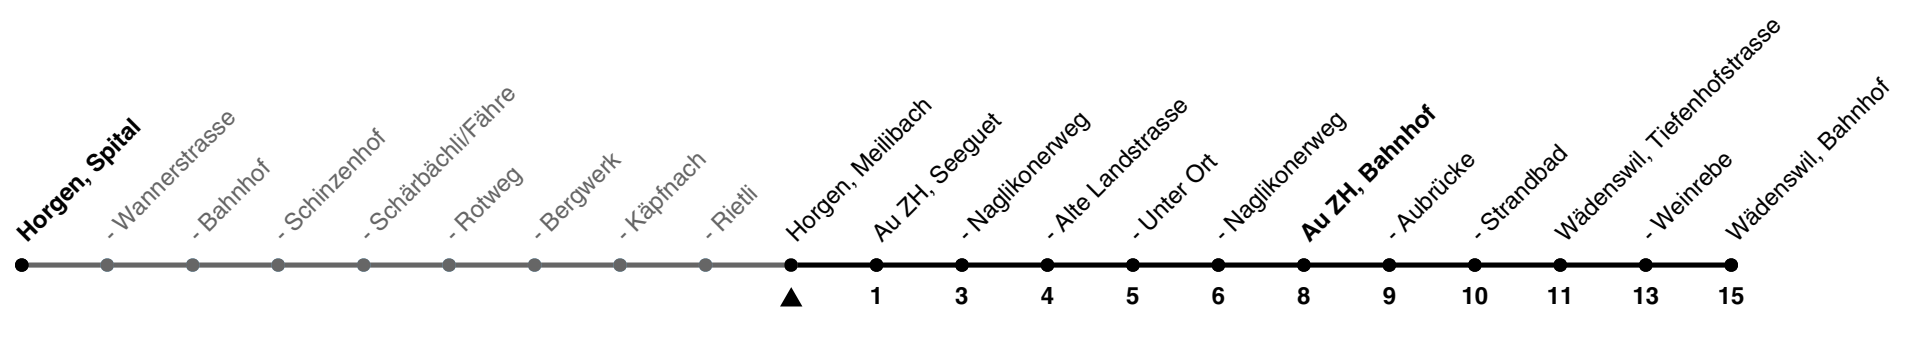

## Richtung Wädenswil, Bahnhof

via Au ZH, Bahnhof

h	Montag - Freitag	Samstag	Sonn- und Feiertag
5			
6	09 39	09 39	
7	09 39	09 39	09
8	09 39	09 39	09 39
9	09 39	09 39	09 39
10	09 39	09 39	09 39
11	09 39	09 39	09 39
12	09 39	09 39	09 39
13	09 39	09 39	09 39
14	09 39	09 39	09 39
15	09 39	09 39	09 39
16	09 39	09 39	09 39
17	09 39	09 39	09 39
18	09 39	09 39	09 39
19	09 39	09 39	09 39
20	09 39	09 39	09 39
21	09 39	09 39	09 39
22	09	09	09
23	09	09	09
0	15a	15a	15a

a) bis Au ZH, Bahnhof

Als Feiertage gelten: 25./26. Dez., 1./2. Jan., Karfreitag, Ostermontag, 1. Mai, Auffahrt, Pfingstmontag, 1. Aug.

Ungefähre Reisezeit in Minuten

Gültigkeit ab 10.12.2023 bis 14.12.2024