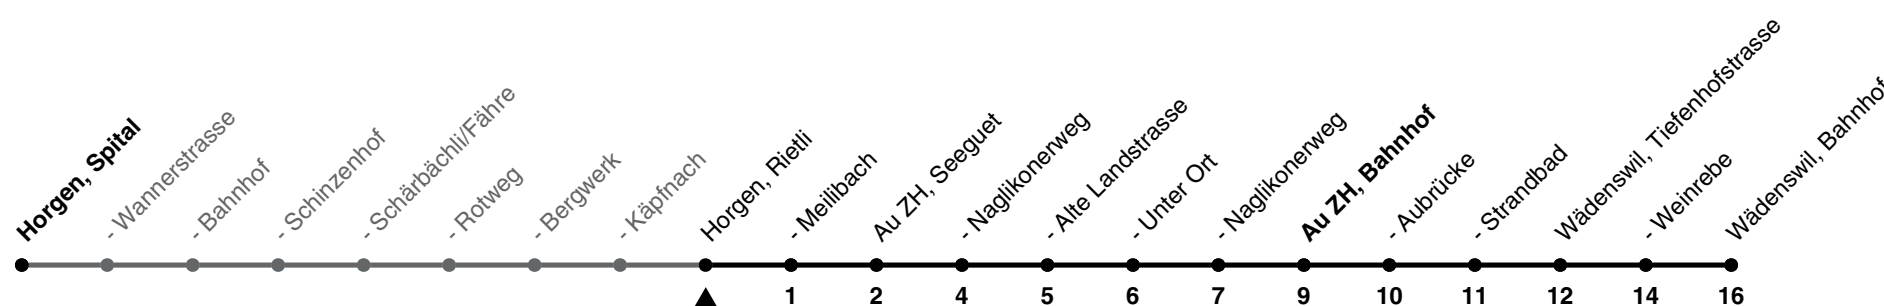

## Richtung Wädenswil, Bahnhof

via Au ZH, Bahnhof

| h  | Montag - Freitag | Samstag | Sonn- und Feiertag |
|----|------------------|---------|--------------------|
| 5  |                  |         |                    |
| 6  | 08 38            | 08 38   |                    |
| 7  | 08 38            | 08 38   | 08                 |
| 8  | 08 38            | 08 38   | 08 38              |
| 9  | 08 38            | 08 38   | 08 38              |
| 10 | 08 38            | 08 38   | 08 38              |
| 11 | 08 38            | 08 38   | 08 38              |
| 12 | 08 38            | 08 38   | 08 38              |
| 13 | 08 38            | 08 38   | 08 38              |
| 14 | 08 38            | 08 38   | 08 38              |
| 15 | 08 38            | 08 38   | 08 38              |
| 16 | 08 38            | 08 38   | 08 38              |
| 17 | 08 38            | 08 38   | 08 38              |
| 18 | 08 38            | 08 38   | 08 38              |
| 19 | 08 38            | 08 38   | 08 38              |
| 20 | 08 38            | 08 38   | 08 38              |
| 21 | 08 38            | 08 38   | 08 38              |
| 22 | 08               | 08      | 08                 |
| 23 | 08               | 08      | 08                 |
| 0  | 14a              | 14a     | 14a                |

a) bis Au ZH, Bahnhof

Als Feiertage gelten: 25./26. Dez., 1./2. Jan., Karfreitag, Ostermontag, 1. Mai, Auffahrt, Pfingstmontag, 1. Aug.

Ungefähre Reisezeit in Minuten

Gültigkeit ab 10.12.2023 bis 14.12.2024