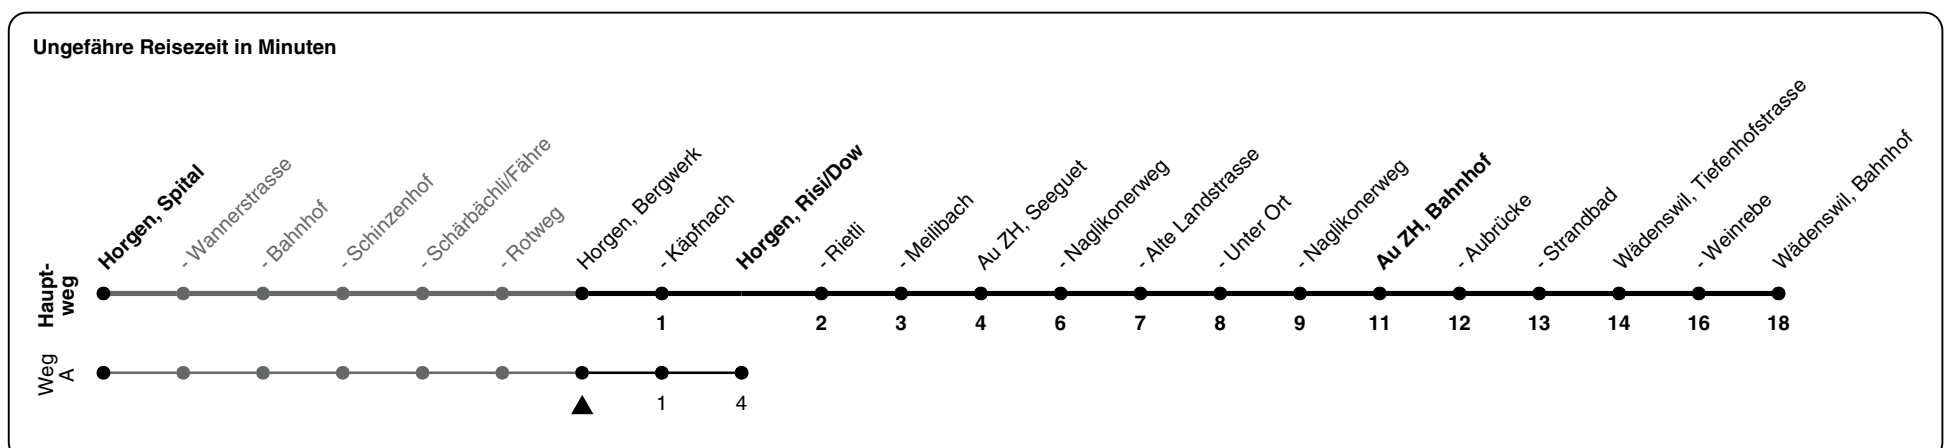

121

ZVV-Contact 0800 988 988 | zvv.ch

Zum Live-Fahrplan

Bergwerk

Richtung Wädenswil, Bahnhof

via Au ZH, Bahnhof

h	Montag - Freitag	Samstag	Sonn- und Feiertag
5			
6	06 30A 36	06 36	
7	00A 06 30A 36	06 36	06
8	00A 06 36	06 36	06 36
9	06 36	06 36	06 36
10	06 36	06 36	06 36
11	06 36	06 36	06 36
12	06 36	06 36	06 36
13	06 36	06 36	06 36
14	06 36	06 36	06 36
15	06 36	06 36	06 36
16	06 36 43A	06 36	06 36
17	06 13A 36 43A	06 36	06 36
18	06 13A 36 43A	06 36	06 36
19	06 13A 36	06 36	06 36
20	06 36	06 36	06 36
21	06 36	06 36	06 36
22	06	06	06
23	06	06	06
0	12a	12a	12a

A) fährt Weg A a) bis Au ZH, Bahnhof

Als Feiertage gelten: 25./26. Dez., 1./2. Jan., Karfreitag, Ostermontag, 1. Mai, Auffahrt, Pfingstmontag, 1. Aug.

Gültigkeit ab 10.12.2023 bis 14.12.2024

GEMEINSAM VORWÄRTS.