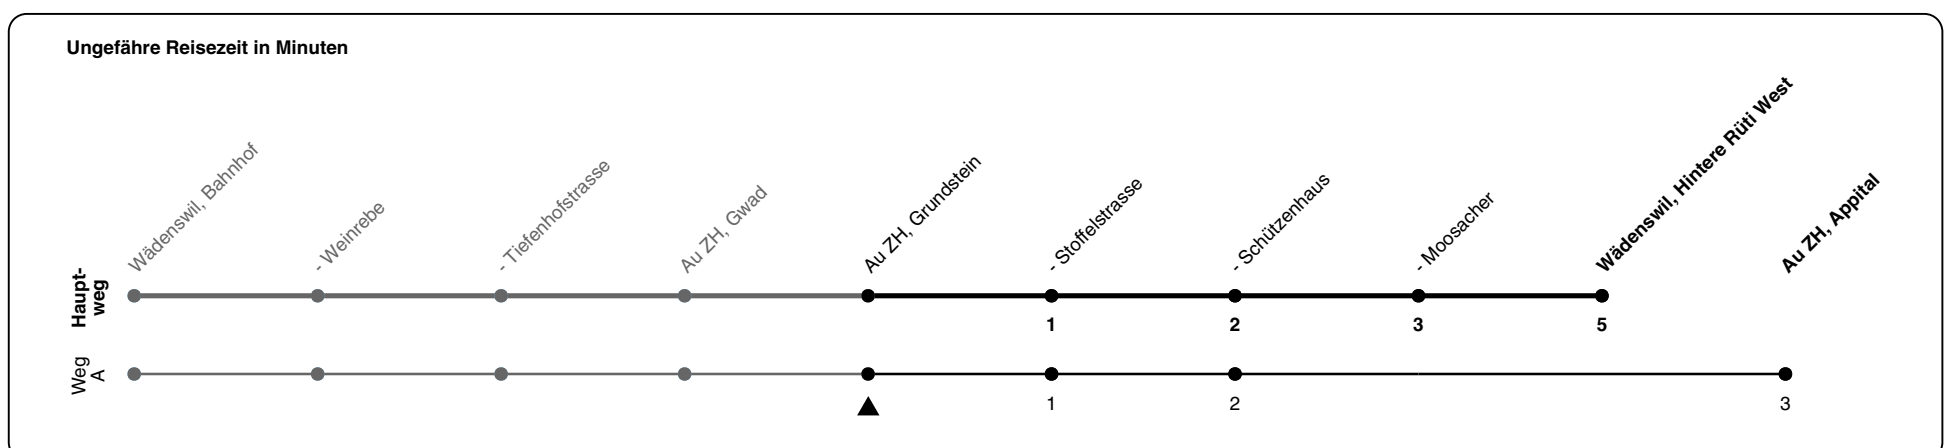

122

ZVV-Contact 0800 988 988 | zvv.ch

Zum Live-Fahrplan

Grundstein

Richtung Wädenswil, Hintere Rütli West

h	Montag - Freitag	Samstag	Sonn- und Feiertag
5			
6	19 39A 49	19 39A 49	
7	09A 19 39A 49	09A 19 39A 49	19 49
8	09A 19 39A 49	09A 19 39A 49	19 49
9	09A 19 39A 49	09A 19 39A 49	19 49
10	09A 19 39A 49	09A 19 39A 49	19 49
11	09A 19 39A 49	09A 19 39A 49	19 49
12	09A 19 39A 49	09A 19 39A 49	19 49
13	09A 21 39A 49	09A 19 39A 49	19 49
14	09A 19 39A 49	09A 19 39A 49	19 49
15	09A 19 39A 49	09A 19 39A 49	19 49
16	09A 19 39A 49	09A 19 39A 49	19 49
17	09A 19 39A 49	09A 19 39A 49	19 49
18	09A 19 39A 49	09A 19 39A 49	19 49
19	09A 19 39A 49	09A 19 39A 49	19 49
20	09A 19 39A 49	09A 19 39A 49	19 49
21	09A 19 39A 49	09A 19 39A 49	19 49
22	19 49	19 49	19 49
23	19 49	19 49	19 49
0	19	19	19

A) fährt Weg A

Als Feiertage gelten: 25./26. Dez., 1./2. Jan., Karfreitag, Ostermontag, 1. Mai, Auffahrt, Pfingstmontag, 1. Aug.

Gültigkeit ab 10.12.2023 bis 14.12.2024

GEMEINSAM VORWÄRTS.

09.11.2023