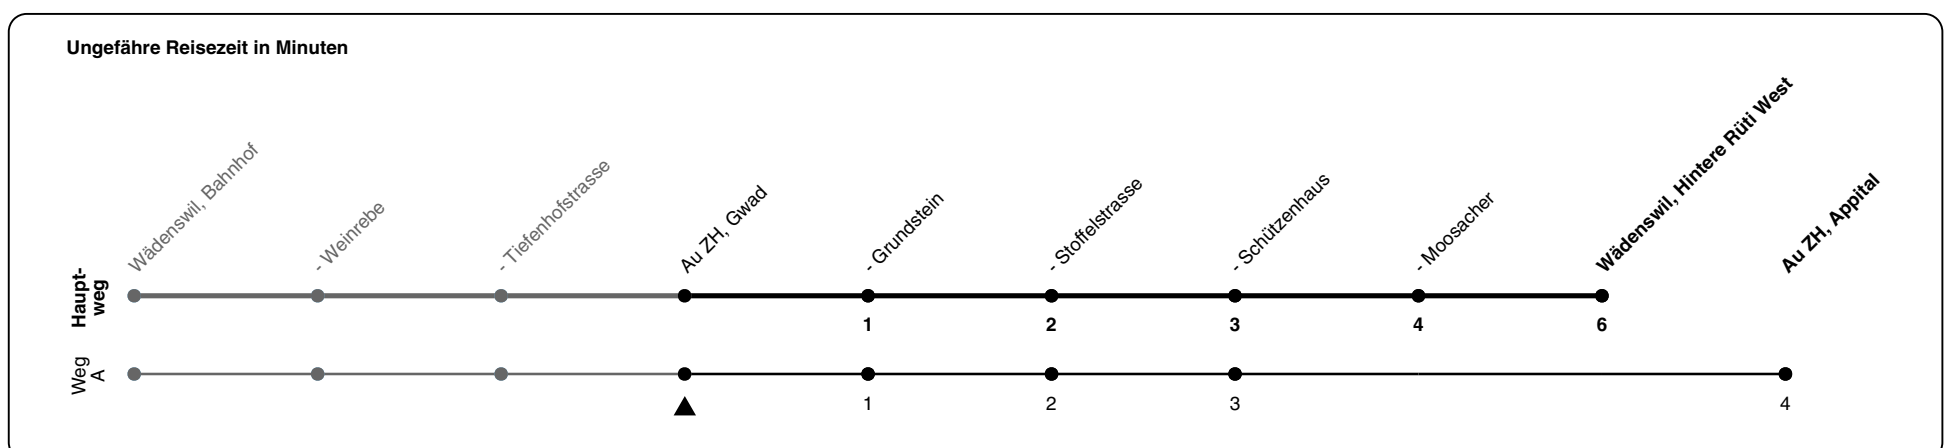

122

ZVV-Contact 0800 988 988 | zvv.ch

Zum Live-Fahrplan

Gwad

Richtung Wädenswil, Hintere Rütli West

via Au ZH, Grundstein

h	Montag - Freitag	Samstag	Sonn- und Feiertag
5			
6	18 38A 48	18 38A 48	
7	08A 18 38A 48	08A 18 38A 48	18 48
8	08A 18 38A 48	08A 18 38A 48	18 48
9	08A 18 38A 48	08A 18 38A 48	18 48
10	08A 18 38A 48	08A 18 38A 48	18 48
11	08A 18 38A 48	08A 18 38A 48	18 48
12	08A 18 38A 48	08A 18 38A 48	18 48
13	08A 20 38A 48	08A 18 38A 48	18 48
14	08A 18 38A 48	08A 18 38A 48	18 48
15	08A 18 38A 48	08A 18 38A 48	18 48
16	08A 18 38A 48	08A 18 38A 48	18 48
17	08A 18 38A 48	08A 18 38A 48	18 48
18	08A 18 38A 48	08A 18 38A 48	18 48
19	08A 18 38A 48	08A 18 38A 48	18 48
20	08A 18 38A 48	08A 18 38A 48	18 48
21	08A 18 38A 48	08A 18 38A 48	18 48
22	18 48	18 48	18 48
23	18 48	18 48	18 48
0	18	18	18

A) fährt Weg A

Als Feiertage gelten: 25./26. Dez., 1./2. Jan., Karfreitag, Ostermontag, 1. Mai, Auffahrt, Pfingstmontag, 1. Aug.

Gültigkeit ab 10.12.2023 bis 14.12.2024

GEMEINSAM VORWÄRTS.