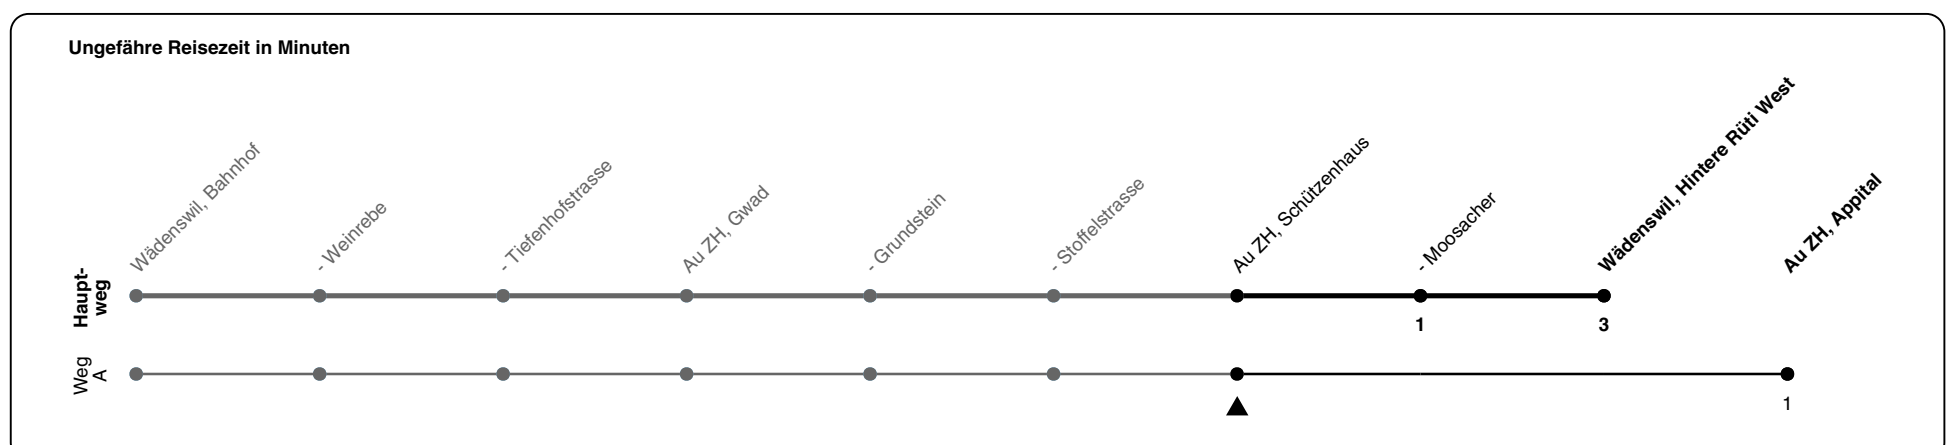

122

ZVV-Contact 0800 988 988 | zvv.ch

Zum Live-Fahrplan

Schützenhaus

Richtung Wädenswil, Hintere Rütli West

h	Montag - Freitag	Samstag	Sonn- und Feiertag
5			
6	21 41A 51	21 41A 51	
7	11A 21 41A 51	11A 21 41A 51	21 51
8	11A 21 41A 51	11A 21 41A 51	21 51
9	11A 21 41A 51	11A 21 41A 51	21 51
10	11A 21 41A 51	11A 21 41A 51	21 51
11	11A 21 41A 51	11A 21 41A 51	21 51
12	11A 21 41A 51	11A 21 41A 51	21 51
13	11A 23 41A 51	11A 21 41A 51	21 51
14	11A 21 41A 51	11A 21 41A 51	21 51
15	11A 21 41A 51	11A 21 41A 51	21 51
16	11A 21 41A 51	11A 21 41A 51	21 51
17	11A 21 41A 51	11A 21 41A 51	21 51
18	11A 21 41A 51	11A 21 41A 51	21 51
19	11A 21 41A 51	11A 21 41A 51	21 51
20	11A 21 41A 51	11A 21 41A 51	21 51
21	11A 21 41A 51	11A 21 41A 51	21 51
22	21 51	21 51	21 51
23	21 51	21 51	21 51
0	21	21	21

A) fährt Weg A

Als Feiertage gelten: 25./26. Dez., 1./2. Jan., Karfreitag, Ostermontag, 1. Mai, Auffahrt, Pfingstmontag, 1. Aug.

Gültigkeit ab 10.12.2023 bis 14.12.2024

GEMEINSAM VORWÄRTS.

09.11.2023