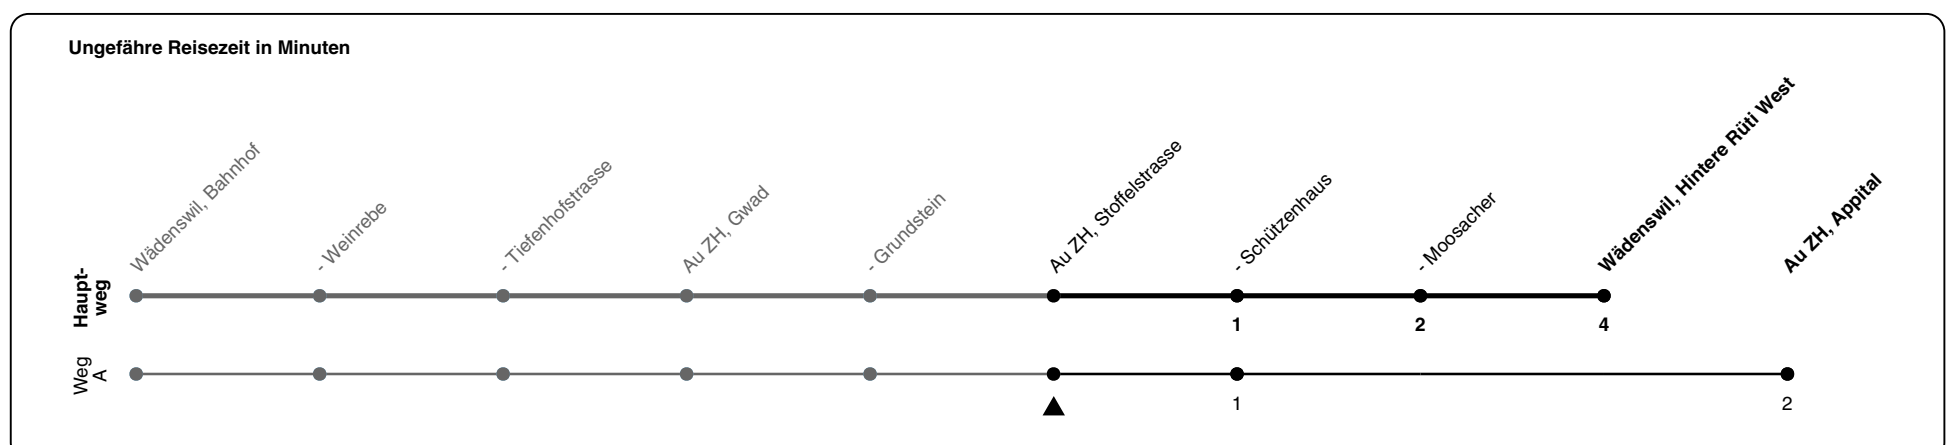

# 122

ZVV-Contact 0800 988 988 | zvv.ch

Zum  
Live-  
Fahrplan

Stoffelstrasse

## Richtung Wädenswil, Hintere Rütli West

h	Montag - Freitag	Samstag	Sonn- und Feiertag
5			
6	20 40A 50	20 40A 50	
7	10A 20 40A 50	10A 20 40A 50	20 50
8	10A 20 40A 50	10A 20 40A 50	20 50
9	10A 20 40A 50	10A 20 40A 50	20 50
10	10A 20 40A 50	10A 20 40A 50	20 50
11	10A 20 40A 50	10A 20 40A 50	20 50
12	10A 20 40A 50	10A 20 40A 50	20 50
13	10A 22 40A 50	10A 20 40A 50	20 50
14	10A 20 40A 50	10A 20 40A 50	20 50
15	10A 20 40A 50	10A 20 40A 50	20 50
16	10A 20 40A 50	10A 20 40A 50	20 50
17	10A 20 40A 50	10A 20 40A 50	20 50
18	10A 20 40A 50	10A 20 40A 50	20 50
19	10A 20 40A 50	10A 20 40A 50	20 50
20	10A 20 40A 50	10A 20 40A 50	20 50
21	10A 20 40A 50	10A 20 40A 50	20 50
22	20 50	20 50	20 50
23	20 50	20 50	20 50
0	20	20	20

A) fährt Weg A

Als Feiertage gelten: 25./26. Dez., 1./2. Jan., Karfreitag, Ostermontag, 1. Mai, Auffahrt, Pfingstmontag, 1. Aug.

Gültigkeit ab 10.12.2023 bis 14.12.2024

GEMEINSAM VORWÄRTS.