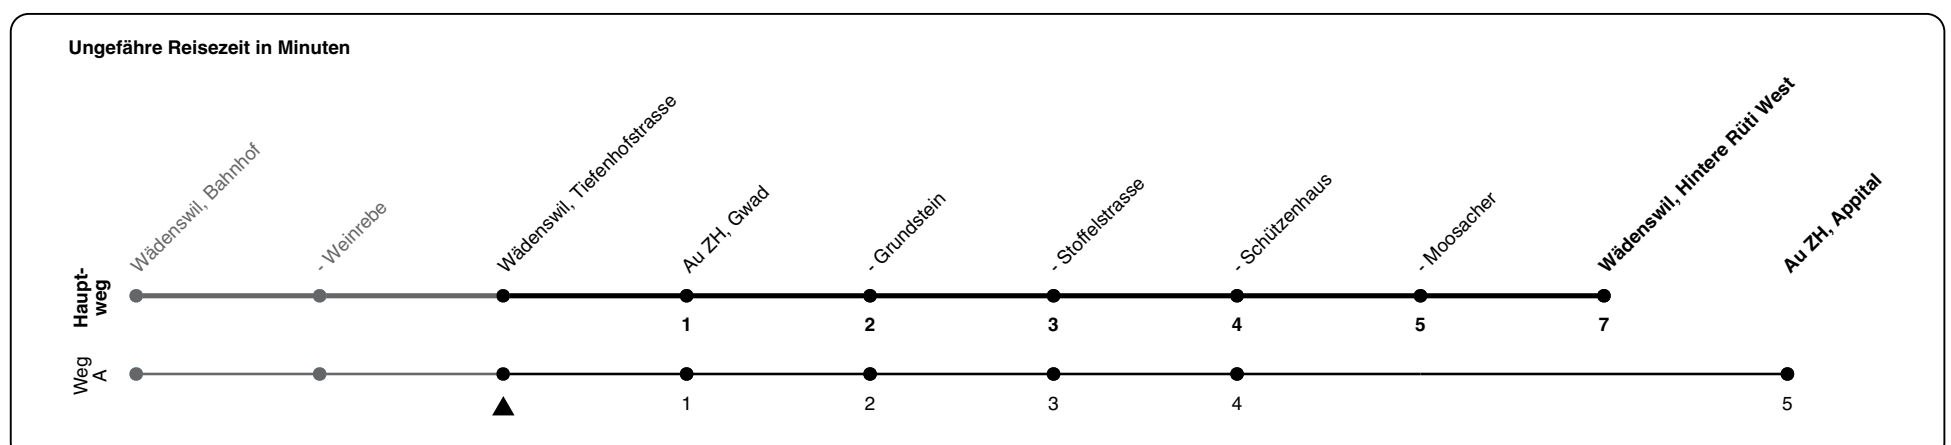

122

ZVV-Contact 0800 988 988 | zvv.ch

Zum Live-Fahrplan

Tiefenhofstrasse

Richtung Wädenswil, Hintere Rütli West

via Au ZH, Grundstein

h	Montag - Freitag	Samstag	Sonn- und Feiertag
5			
6	17 37A 47	17 37A 47	
7	07A 17 37A 47	07A 17 37A 47	17 47
8	07A 17 37A 47	07A 17 37A 47	17 47
9	07A 17 37A 47	07A 17 37A 47	17 47
10	07A 17 37A 47	07A 17 37A 47	17 47
11	07A 17 37A 47	07A 17 37A 47	17 47
12	07A 17 37A 47	07A 17 37A 47	17 47
13	07A 19 37A 47	07A 17 37A 47	17 47
14	07A 17 37A 47	07A 17 37A 47	17 47
15	07A 17 37A 47	07A 17 37A 47	17 47
16	07A 17 37A 47	07A 17 37A 47	17 47
17	07A 17 37A 47	07A 17 37A 47	17 47
18	07A 17 37A 47	07A 17 37A 47	17 47
19	07A 17 37A 47	07A 17 37A 47	17 47
20	07A 17 37A 47	07A 17 37A 47	17 47
21	07A 17 37A 47	07A 17 37A 47	17 47
22	17 47	17 47	17 47
23	17 47	17 47	17 47
0	17	17	17

A) fährt Weg A

Als Feiertage gelten: 25./26. Dez., 1./2. Jan., Karfreitag, Ostermontag, 1. Mai, Auffahrt, Pfingstmontag, 1. Aug.

Gültigkeit ab 10.12.2023 bis 14.12.2024

GEMEINSAM VORWÄRTS.

09.11.2023