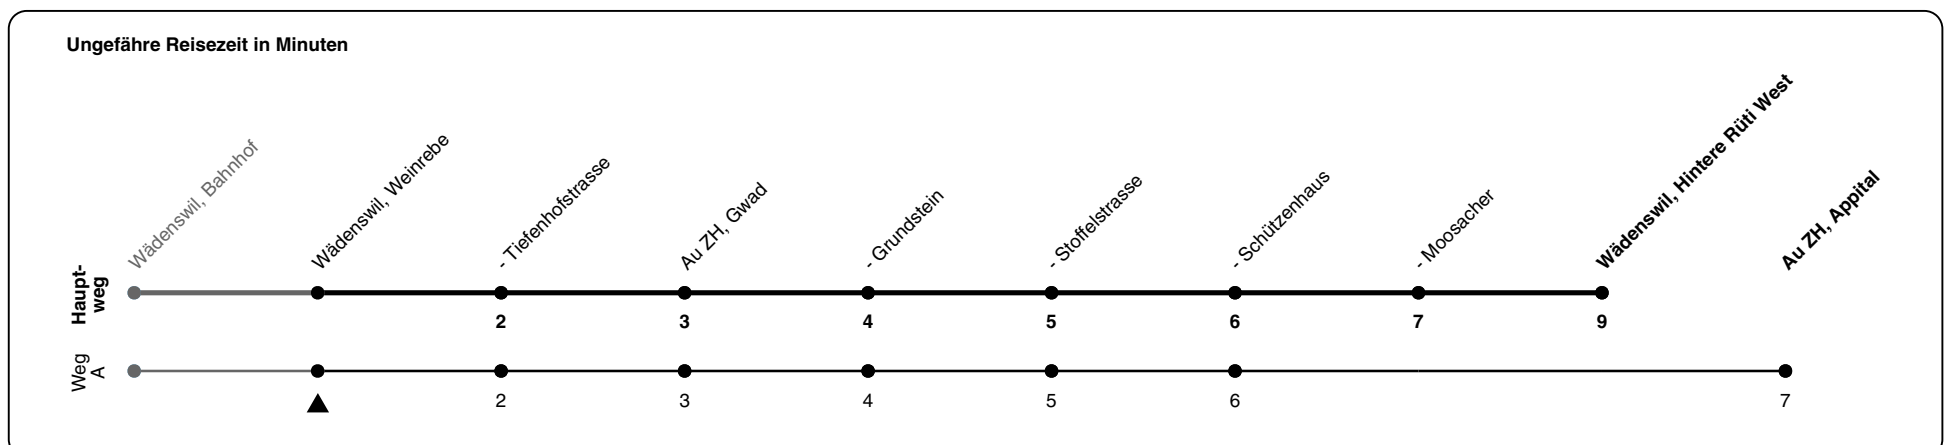

# 122

ZVV-Contact 0800 988 988 | zvv.ch

Zum Live-Fahrplan

Weinrebe

## Richtung Wädenswil, Hintere Rütli West

via Au ZH, Grundstein

h	Montag - Freitag	Samstag	Sonn- und Feiertag
5			
6	15 35A 45	15 35A 45	
7	05A 15 35A 45	05A 15 35A 45	15 45
8	05A 15 35A 45	05A 15 35A 45	15 45
9	05A 15 35A 45	05A 15 35A 45	15 45
10	05A 15 35A 45	05A 15 35A 45	15 45
11	05A 15 35A 45	05A 15 35A 45	15 45
12	05A 15 35A 45	05A 15 35A 45	15 45
13	05A 17 35A 45	05A 15 35A 45	15 45
14	05A 15 35A 45	05A 15 35A 45	15 45
15	05A 15 35A 45	05A 15 35A 45	15 45
16	05A 15 35A 45	05A 15 35A 45	15 45
17	05A 15 35A 45	05A 15 35A 45	15 45
18	05A 15 35A 45	05A 15 35A 45	15 45
19	05A 15 35A 45	05A 15 35A 45	15 45
20	05A 15 35A 45	05A 15 35A 45	15 45
21	05A 15 35A 45	05A 15 35A 45	15 45
22	15 45	15 45	15 45
23	15 45	15 45	15 45
0	15	15	15

A) fährt Weg A

Als Feiertage gelten: 25./26. Dez., 1./2. Jan., Karfreitag, Ostermontag, 1. Mai, Auffahrt, Pfingstmontag, 1. Aug.

Gültigkeit ab 10.12.2023 bis 14.12.2024

GEMEINSAM VORWÄRTS.