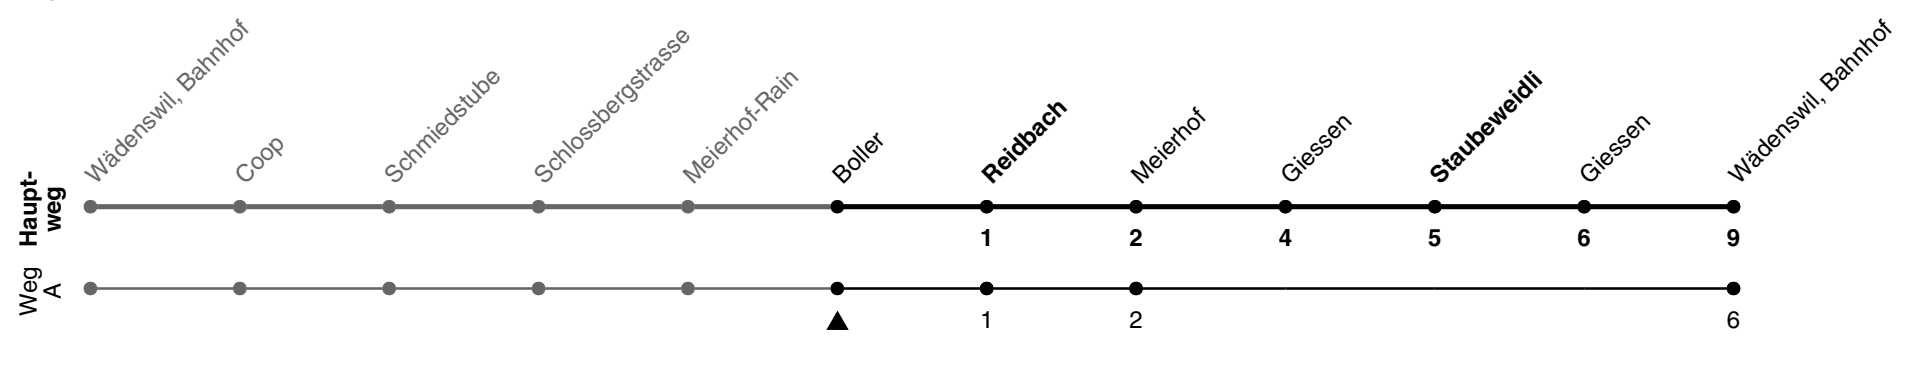

125

ZVV-Contact 0800 988 988 | zvv.ch

Zum Live-Fahrplan

Boller

Richtung Bahnhof

via Reidbach, Staubeweidli

h	Montag - Freitag	Samstag	Sonn- und Feiertag
5			
6	15 45	15 45	
7	08Aa 15 45	15 45	15 45
8	15 45	15 45	15 45
9	15 45	15 45	15 45
10	15 45	15 45	15 45
11	15 45	15 45	15 45
12	15 45	15 45	15 45
13	15 45	15 45	15 45
14	15 45	15 45	15 45
15	15 45	15 45	15 45
16	15 45	15 45	15 45
17	15 45	15 45	15 45
18	15 45	15 45	15 45
19	15 45	15 45	15 45
20	15 45	15 45	15 45
21	15 52	15 52	15 52
22	15 52	15 52	15 52
23	15 52	15 52	15 52
0			

A) fährt Weg A

a) fährt als Linie 129, nicht während den Schulferien ZHAW. Schulferien ZHAW:

23.12.2023 - 14.01.2024 und 03.02. - 18.02.2024 und 01.06.2024 - 09.06.2024 und 29.06. - 08.09.2024

Als Feiertage gelten: 25./26. Dez., 1./2. Jan., Karfreitag, Ostermontag, 1. Mai, Auffahrt, Pfingstmontag, 1. Aug.

Ungefähre Reisezeit in Minuten

Gültigkeit ab 10.12.2023 bis 14.12.2024

GEMEINSAM VORWÄRTS.

30.10.2023