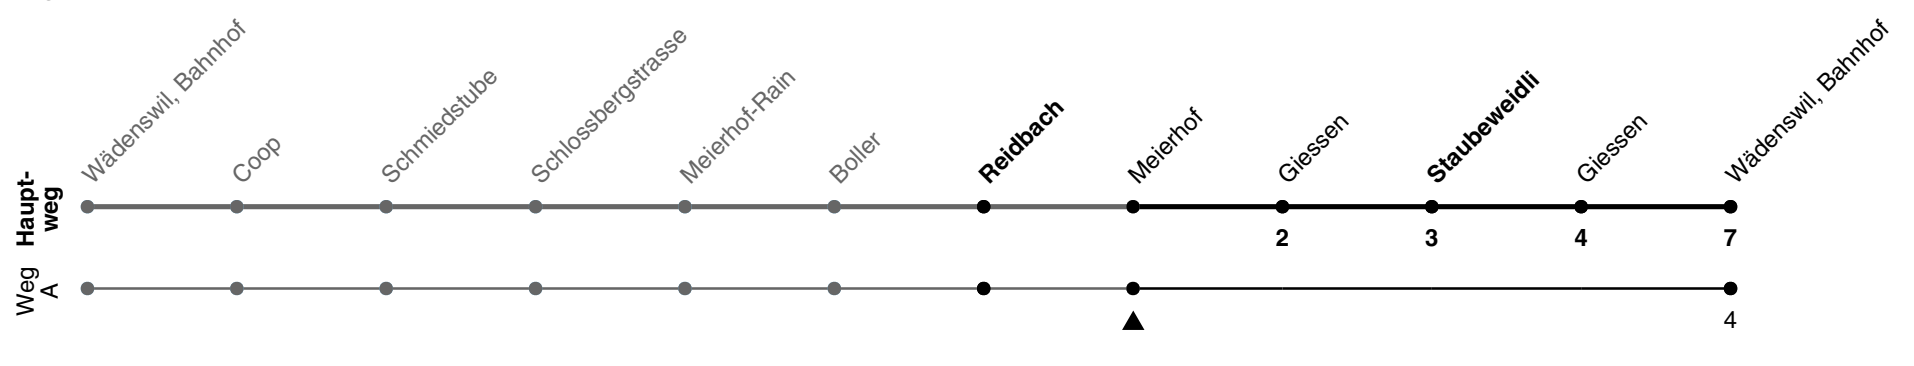

125

ZVV-Contact 0800 988 988 | zvv.ch

Zum Live-Fahrplan

Meierhof

Richtung Bahnhof

via Staubeweidli

h	Montag - Freitag	Samstag	Sonn- und Feiertag
5			
6	17 47	17 47	
7	10Aa 17 47	17 47	17 47
8	17 47	17 47	17 47
9	17 47	17 47	17 47
10	17 47	17 47	17 47
11	17 47	17 47	17 47
12	17 47	17 47	17 47
13	17 47	17 47	17 47
14	17 47	17 47	17 47
15	17 47	17 47	17 47
16	17 47	17 47	17 47
17	17 47	17 47	17 47
18	17 47	17 47	17 47
19	17 47	17 47	17 47
20	17 47	17 47	17 47
21	17 54	17 54	17 54
22	17 54	17 54	17 54
23	17 54	17 54	17 54
0			

A) fährt Weg A

a) fährt als Linie 129, nicht während den Schulferien ZHAW. Schulferien ZHAW:

23.12.2023 - 14.01.2024 und 03.02. - 18.02.2024 und 01.06.2024 - 09.06.2024 und 29.06. - 08.09.2024

Als Feiertage gelten: 25./26. Dez., 1./2. Jan., Karfreitag, Ostermontag, 1. Mai, Auffahrt, Pfingstmontag, 1. Aug.

Ungefähre Reisezeit in Minuten

Gültigkeit ab 10.12.2023 bis 14.12.2024

GEMEINSAM VORWÄRTS.