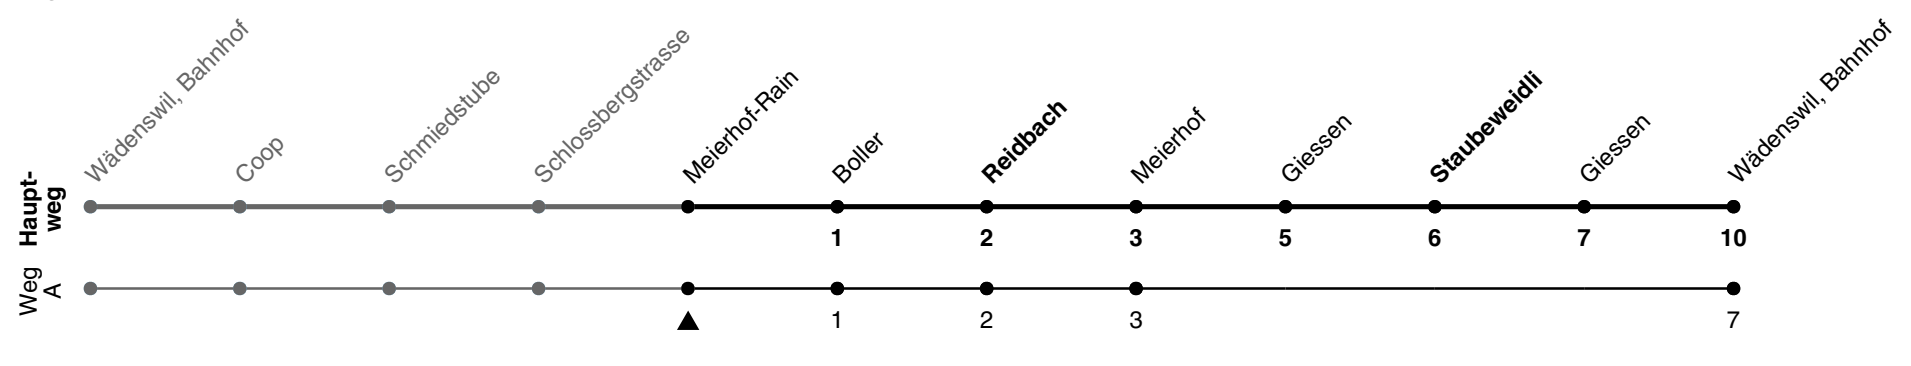

125

ZVV-Contact 0800 988 988 | zvv.ch

Zum Live-Fahrplan

Meierhof-Rain

Richtung **Bahnhof**

via **Reidbach, Staubeweidli**

h	Montag - Freitag	Samstag	Sonn- und Feiertag
5			
6	14 44	14 44	
7	07Aa 14 44	14 44	14 44
8	14 44	14 44	14 44
9	14 44	14 44	14 44
10	14 44	14 44	14 44
11	14 44	14 44	14 44
12	14 44	14 44	14 44
13	14 44	14 44	14 44
14	14 44	14 44	14 44
15	14 44	14 44	14 44
16	14 44	14 44	14 44
17	14 44	14 44	14 44
18	14 44	14 44	14 44
19	14 44	14 44	14 44
20	14 44	14 44	14 44
21	14 51	14 51	14 51
22	14 51	14 51	14 51
23	14 51	14 51	14 51
0			

A) fährt Weg A

a) fährt als Linie 129, nicht während den Schulferien ZHAW. Schulferien ZHAW:

23.12.2023 - 14.01.2024 und 03.02. - 18.02.2024 und 01.06.2024 - 09.06.2024 und 29.06. - 08.09.2024

Als Feiertage gelten: 25./26. Dez., 1./2. Jan., Karfreitag, Ostermontag, 1. Mai, Auffahrt, Pfingstmontag, 1. Aug.

Ungefähre Reisezeit in Minuten

Gültigkeit ab 10.12.2023 bis 14.12.2024

GEMEINSAM VORWÄRTS.