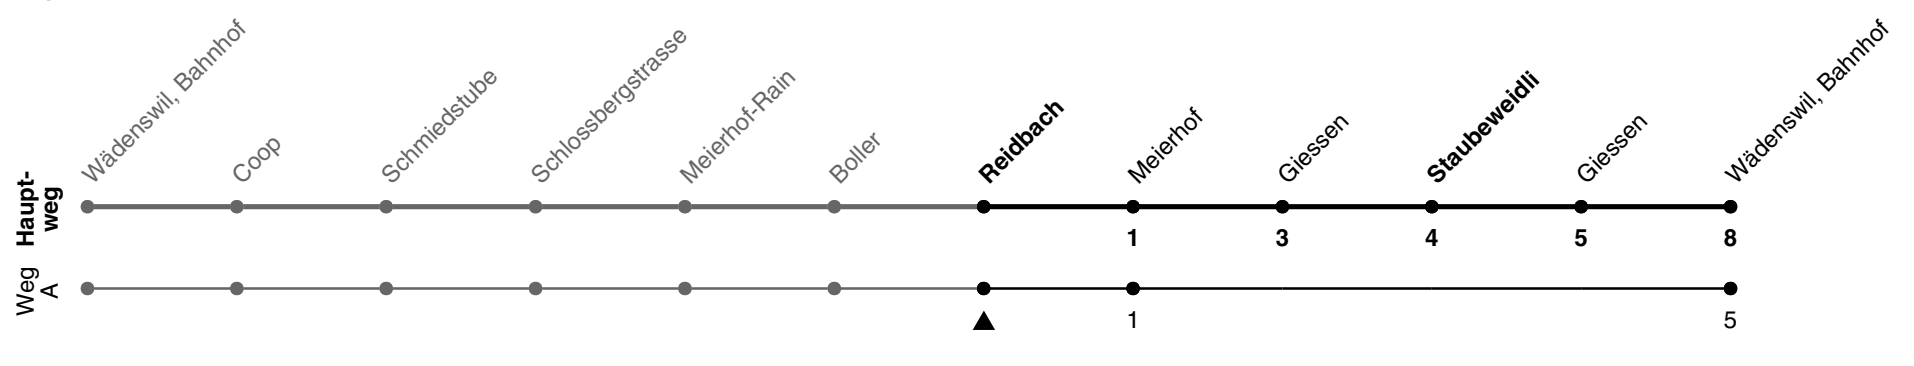

125

ZVV-Contact 0800 988 988 | zvv.ch

Zum Live-Fahrplan

Reidbach

Richtung Bahnhof

via Staubeweidli

h	Montag - Freitag	Samstag	Sonn- und Feiertag
5			
6	16 46	16 46	
7	09Aa 16 46	16 46	16 46
8	16 46	16 46	16 46
9	16 46	16 46	16 46
10	16 46	16 46	16 46
11	16 46	16 46	16 46
12	16 46	16 46	16 46
13	16 46	16 46	16 46
14	16 46	16 46	16 46
15	16 46	16 46	16 46
16	16 46	16 46	16 46
17	16 46	16 46	16 46
18	16 46	16 46	16 46
19	16 46	16 46	16 46
20	16 46	16 46	16 46
21	16 53	16 53	16 53
22	16 53	16 53	16 53
23	16 53	16 53	16 53
0			

A) fährt Weg A

a) fährt als Linie 129, nicht während den Schulferien ZHAW. Schulferien ZHAW:

23.12.2023 - 14.01.2024 und 03.02. - 18.02.2024 und 01.06.2024 - 09.06.2024 und 29.06. - 08.09.2024

Als Feiertage gelten: 25./26. Dez., 1./2. Jan., Karfreitag, Ostermontag, 1. Mai, Auffahrt, Pfingstmontag, 1. Aug.

Ungefähre Reisezeit in Minuten

Gültigkeit ab 10.12.2023 bis 14.12.2024

GEMEINSAM VORWÄRTS.