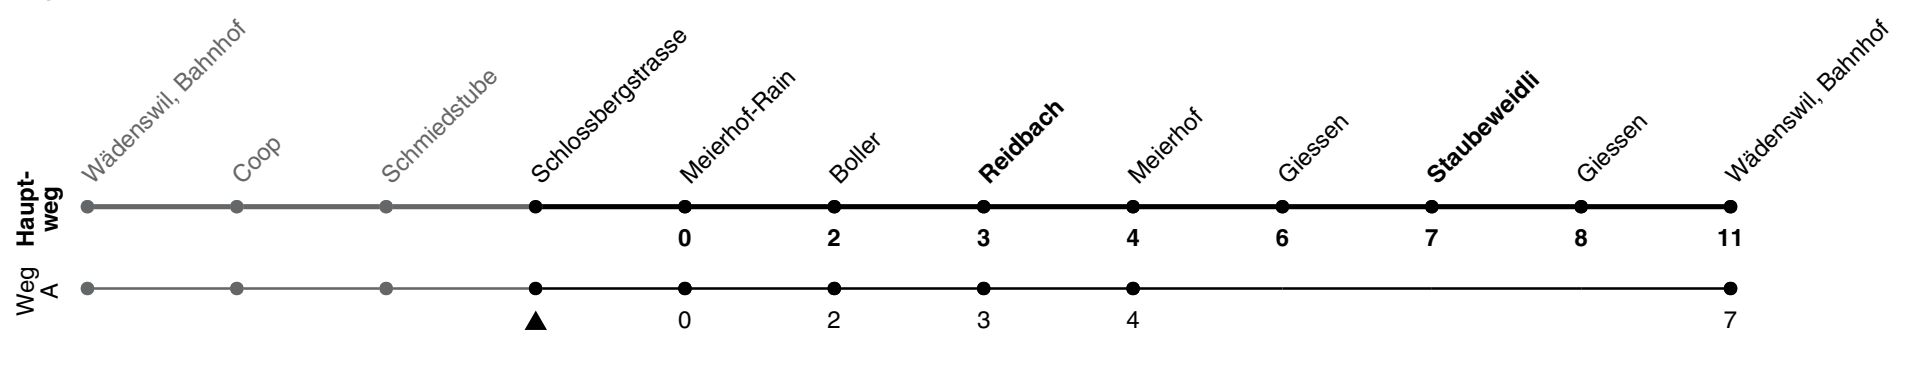

125

ZVV-Contact 0800 988 988 | zvv.ch

Zum Live-Fahrplan

Schlossbergstrasse

Richtung Bahnhof

via Reidbach, Staubeweidli

h	Montag - Freitag	Samstag	Sonn- und Feiertag
5			
6	13 43	13 43	
7	07Aa 13 43	13 43	14 43
8	13 43	13 43	13 43
9	13 43	13 43	13 43
10	13 43	13 43	13 43
11	13 43	13 43	13 43
12	13 43	13 43	13 43
13	13 43	13 43	13 43
14	13 43	13 43	13 43
15	13 43	13 43	13 43
16	13 43	13 43	13 43
17	13 43	13 43	13 43
18	13 43	13 43	13 43
19	13 43	13 43	13 43
20	13 43	13 43	13 43
21	13 50	13 50	13 50
22	13 50	13 50	13 50
23	13 50	13 50	13 50
0			

A) fährt Weg A

a) fährt als Linie 129, nicht während den Schulferien ZHAW. Schulferien ZHAW:

23.12.2023 - 14.01.2024 und 03.02. - 18.02.2024 und 01.06.2024 - 09.06.2024 und 29.06. - 08.09.2024

Als Feiertage gelten: 25./26. Dez., 1./2. Jan., Karfreitag, Ostermontag, 1. Mai, Auffahrt, Pfingstmontag, 1. Aug.

Ungefähre Reisezeit in Minuten

Gültigkeit ab 10.12.2023 bis 14.12.2024

GEMEINSAM VORWÄRTS.

30.10.2023