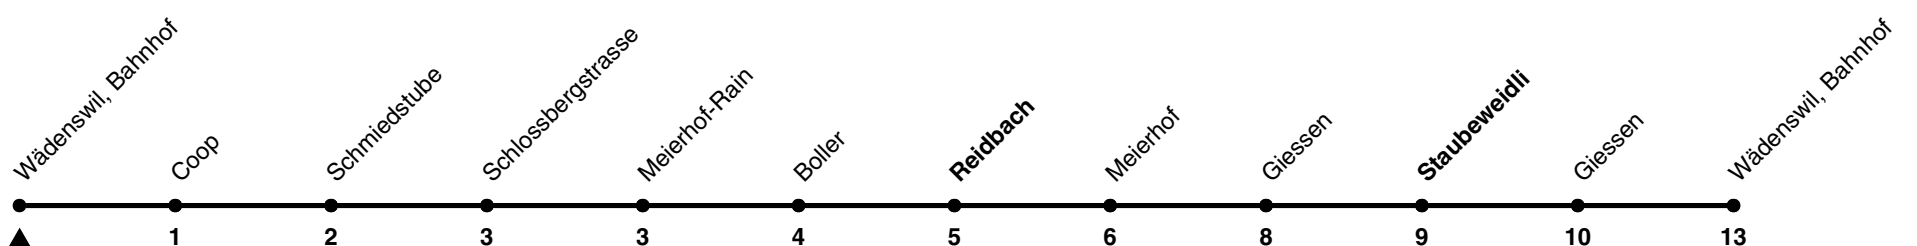

125

ZVV-Contact 0800 988 988 | zvv.ch

Zum
Live-
Fahrplan

Bahnhof

Richtung Bahnhof

Rundkurs via **Reidbach, Staubeweidli**

h	Montag - Freitag	Samstag	Sonn- und Feiertag
5			
6	11 41	11 41	
7	11 41	11 41	11 41
8	11 41	11 41	11 41
9	11 41	11 41	11 41
10	11 41	11 41	11 41
11	11 41	11 41	11 41
12	11 41	11 41	11 41
13	11 41	11 41	11 41
14	11 41	11 41	11 41
15	11 41	11 41	11 41
16	11 41	11 41	11 41
17	11 41	11 41	11 41
18	11 41	11 41	11 41
19	11 41	11 41	11 41
20	11 41	11 41	11 41
21	11 48	11 48	11 48
22	11 48	11 48	11 48
23	11 48	11 48	11 48
0			

Als Feiertage gelten: 25./26. Dez., 1./2. Jan., Karfreitag, Ostermontag, 1. Mai, Auffahrt, Pfingstmontag, 1. Aug.

Ungefähre Reisezeit in Minuten

Gültigkeit ab 10.12.2023 bis 14.12.2024

GEMEINSAM VORWÄRTS.