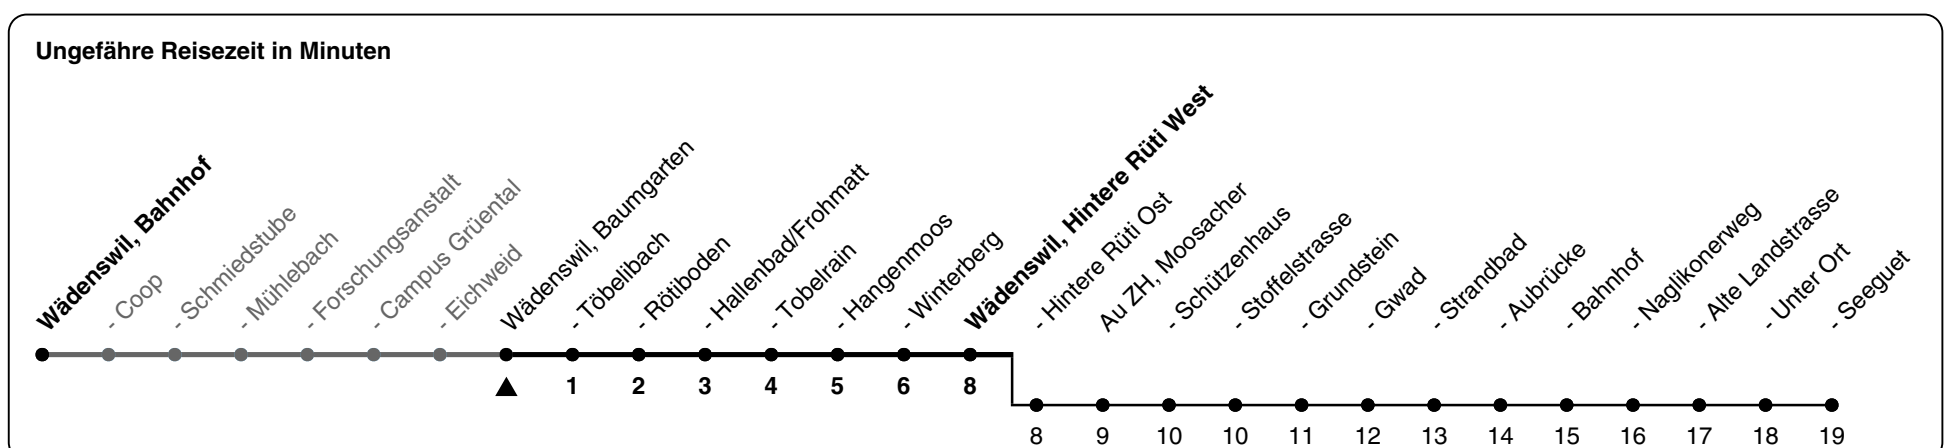

# 126

ZVV-Contact 0800 988 988 | zvv.ch

Zum Live-Fahrplan

Baumgarten

## Richtung Wädenswil, Hintere Rüti West

h	Montag - Freitag	Samstag	Sonn- und Feiertag
5	52		
6	22 52	22 52	
7	22 52	22 52	22 52
8	22 52	22 52	22 52
9	22 52	22 52	22 52
10	22 52	22 52	22 52
11	22 52	22 52	22 52
12	22 52	22 52	22 52
13	22 52	22 52	22 52
14	22 52	22 52	22 52
15	22 52	22 52	22 52
16	22 52	22 52	22 52
17	22 52	22 52	22 52
18	22 52	22 52	22 52
19	22 52	22 52	22 52
20	22 52	22 52	22 52
21	22 52	22 52	22 52
22	22 52	22 52	22 52
23	22 52	22 52	22 52
0	22 57ab	22 57ab	22

a) bis Au ZH, Seeguet

b) fährt bei Bedarf weiter nach Au ZH, Seeguet via Au ZH, Moosacher, Grundstein, Strandbad, Bahnhof und Unter Ort

Als Feiertage gelten: 25./26. Dez., 1./2. Jan., Karfreitag, Ostermontag, 1. Mai, Auffahrt, Pfingstmontag, 1. Aug.