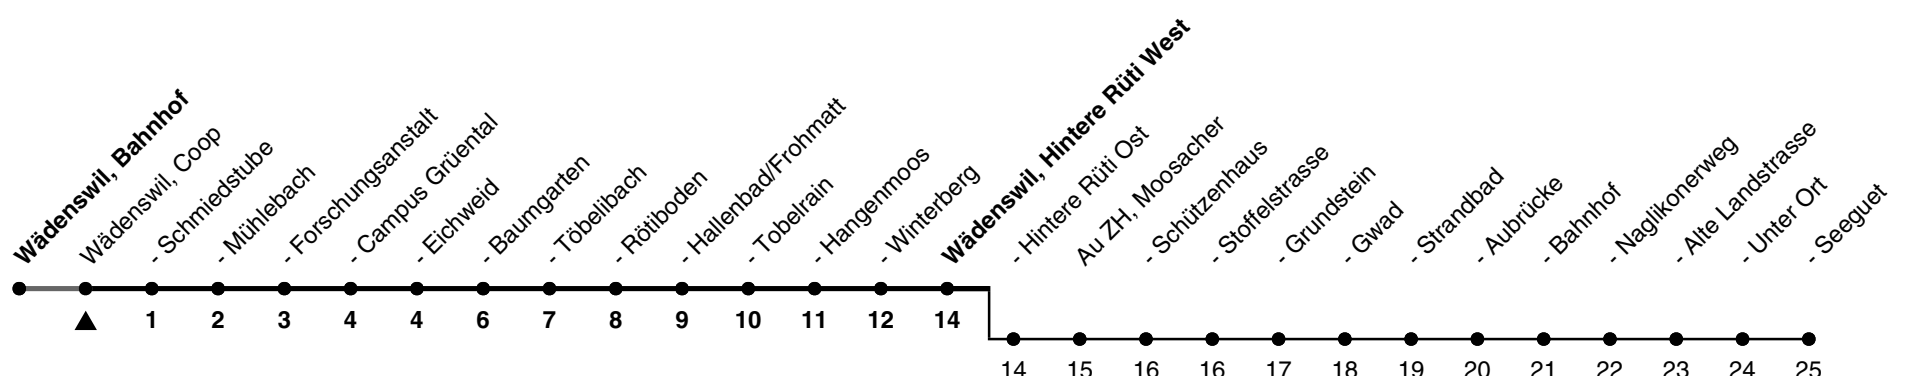

## Richtung Wädenswil, Hintere Rüti West

h	Montag - Freitag	Samstag	Sonn- und Feiertag
5	46		
6	16 46	16 46	
7	16 46	16 46	16 46
8	16 46	16 46	16 46
9	16 46	16 46	16 46
10	16 46	16 46	16 46
11	16 46	16 46	16 46
12	16 46	16 46	16 46
13	16 46	16 46	16 46
14	16 46	16 46	16 46
15	16 46	16 46	16 46
16	16 46	16 46	16 46
17	16 46	16 46	16 46
18	16 46	16 46	16 46
19	16 46	16 46	16 46
20	16 46	16 46	16 46
21	16 46	16 46	16 46
22	16 46	16 46	16 46
23	16 46	16 46	16 46
0	16 51ab	16 51ab	16

a) bis Au ZH, Seeguet

b) fährt bei Bedarf weiter nach Au ZH, Seeguet via Au ZH, Moosacher, Grundstein, Strandbad, Bahnhof und Unter Ort

Als Feiertage gelten: 25./26. Dez., 1./2. Jan., Karfreitag, Ostermontag, 1. Mai, Auffahrt, Pfingstmontag, 1. Aug.

Ungefähre Reisezeit in Minuten

Gültigkeit ab 10.12.2023 bis 14.12.2024

GEMEINSAM VORWÄRTS.