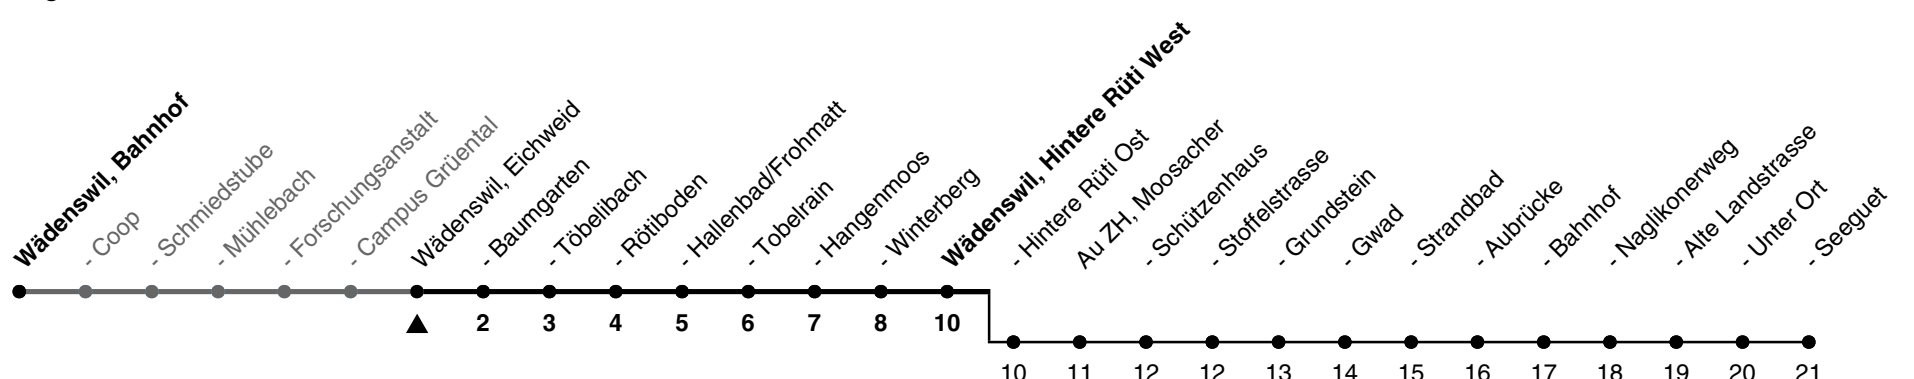

126

ZVV-Contact 0800 988 988 | zvv.ch

Zum
Live-
Fahrplan

Eichweid

Richtung Wädenswil, Hintere Rüti West

h	Montag - Freitag	Samstag	Sonn- und Feiertag
5	50		
6	20 50	20 50	
7	20 50	20 50	20 50
8	20 50	20 50	20 50
9	20 50	20 50	20 50
10	20 50	20 50	20 50
11	20 50	20 50	20 50
12	20 50	20 50	20 50
13	20 50	20 50	20 50
14	20 50	20 50	20 50
15	20 50	20 50	20 50
16	20 50	20 50	20 50
17	20 50	20 50	20 50
18	20 50	20 50	20 50
19	20 50	20 50	20 50
20	20 50	20 50	20 50
21	20 50	20 50	20 50
22	20 50	20 50	20 50
23	20 50	20 50	20 50
0	20 55ab	20 55ab	20

a) bis Au ZH, Seeguet

b) fährt bei Bedarf weiter nach Au ZH, Seeguet via Au ZH, Moosacher, Grundstein, Strandbad, Bahnhof und Unter Ort

Als Feiertage gelten: 25./26. Dez., 1./2. Jan., Karfreitag, Ostermontag, 1. Mai, Auffahrt, Pfingstmontag, 1. Aug.

Ungefähre Reisezeit in Minuten

Gültigkeit ab 10.12.2023 bis 14.12.2024

GEMEINSAM VORWÄRTS.