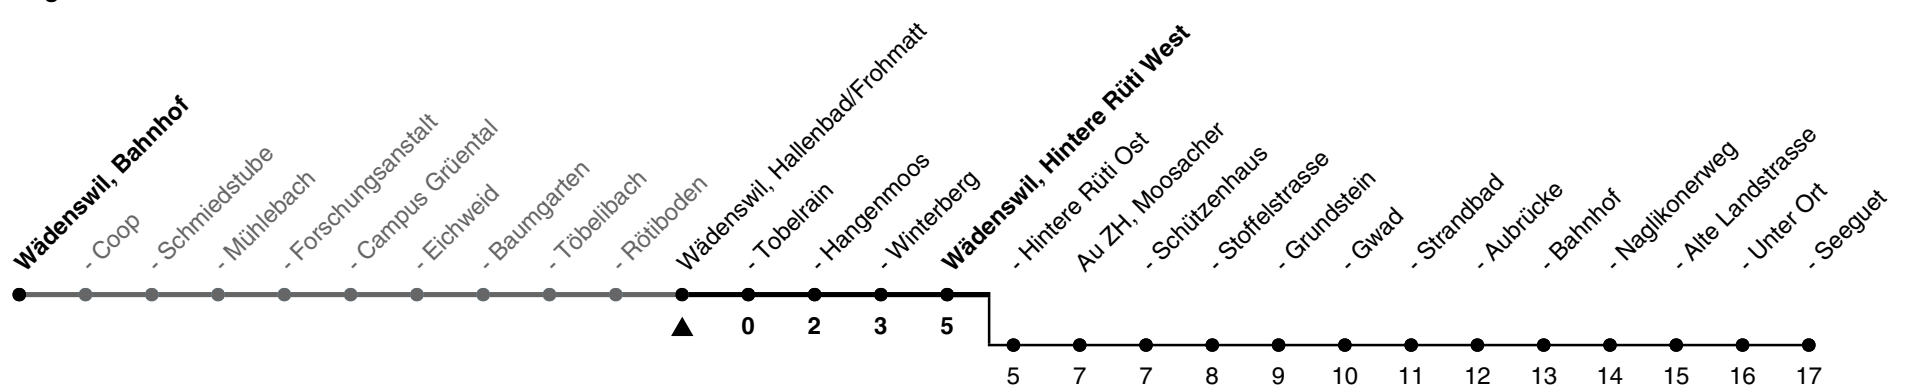

126

ZVV-Contact 0800 988 988 | zvv.ch

Zum Live-Fahrplan

Hallenbad/Frohmann

Richtung Wädenswil, Hintere Rütli West

h	Montag - Freitag	Samstag	Sonn- und Feiertag
5	55		
6	25 55	25 55	
7	25 55	25 55	25 55
8	25 55	25 55	25 55
9	25 55	25 55	25 55
10	25 55	25 55	25 55
11	25 55	25 55	25 55
12	25 55	25 55	25 55
13	25 55	25 55	25 55
14	25 55	25 55	25 55
15	25 55	25 55	25 55
16	25 55	25 55	25 55
17	25 55	25 55	25 55
18	25 55	25 55	25 55
19	25 55	25 55	25 55
20	25 55	25 55	25 55
21	25 55	25 55	25 55
22	25 55	25 55	25 55
23	25 55	25 55	25 55
0	25 59ab	25 59ab	25

a) bis Au ZH, Seeguet

b) fährt bei Bedarf weiter nach Au ZH, Seeguet via Au ZH, Moosacher, Grundstein, Strandbad, Bahnhof und Unter Ort

Als Feiertage gelten: 25./26. Dez., 1./2. Jan., Karfreitag, Ostermontag, 1. Mai, Auffahrt, Pfingstmontag, 1. Aug.

Ungefähre Reisezeit in Minuten

Gültigkeit ab 10.12.2023 bis 14.12.2024

GEMEINSAM VORWÄRTS.