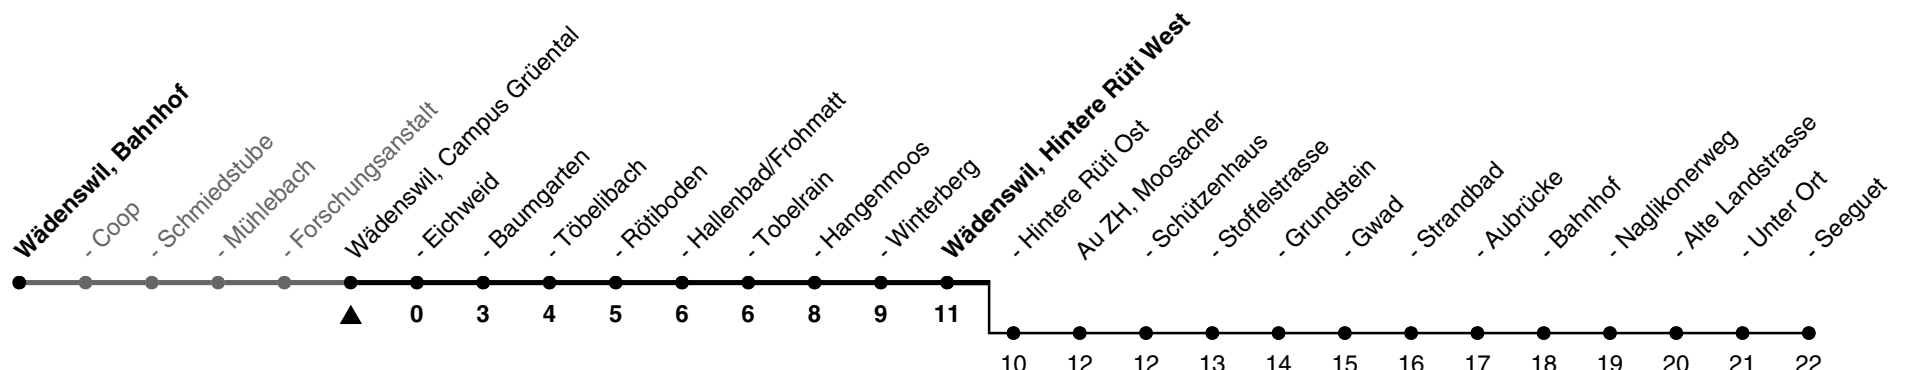

## Richtung Wädenswil, Hintere Rüti West

h	Montag - Freitag	Samstag	Sonn- und Feiertag
5	49		
6	19 49	19 49	
7	19 49	19 49	19 49
8	19 49	19 49	19 49
9	19 49	19 49	19 49
10	19 49	19 49	19 49
11	19 49	19 49	19 49
12	19 49	19 49	19 49
13	19 49	19 49	19 49
14	19 49	19 49	19 49
15	19 49	19 49	19 49
16	19 49	19 49	19 49
17	19 49	19 49	19 49
18	19 49	19 49	19 49
19	19 49	19 49	19 49
20	19 49	19 49	19 49
21	19 49	19 49	19 49
22	19 49	19 49	19 49
23	19 49	19 49	19 49
0	19 54ab	19 54ab	19

a) bis Au ZH, Seeguet

b) fährt bei Bedarf weiter nach Au ZH, Seeguet via Au ZH, Moosacher, Grundstein, Strandbad, Bahnhof und Unter Ort

Als Feiertage gelten: 25./26. Dez., 1./2. Jan., Karfreitag, Ostermontag, 1. Mai, Auffahrt, Pfingstmontag, 1. Aug.

Ungefähre Reisezeit in Minuten

Gültigkeit ab 10.12.2023 bis 14.12.2024

GEMEINSAM VORWÄRTS.

30.10.2023