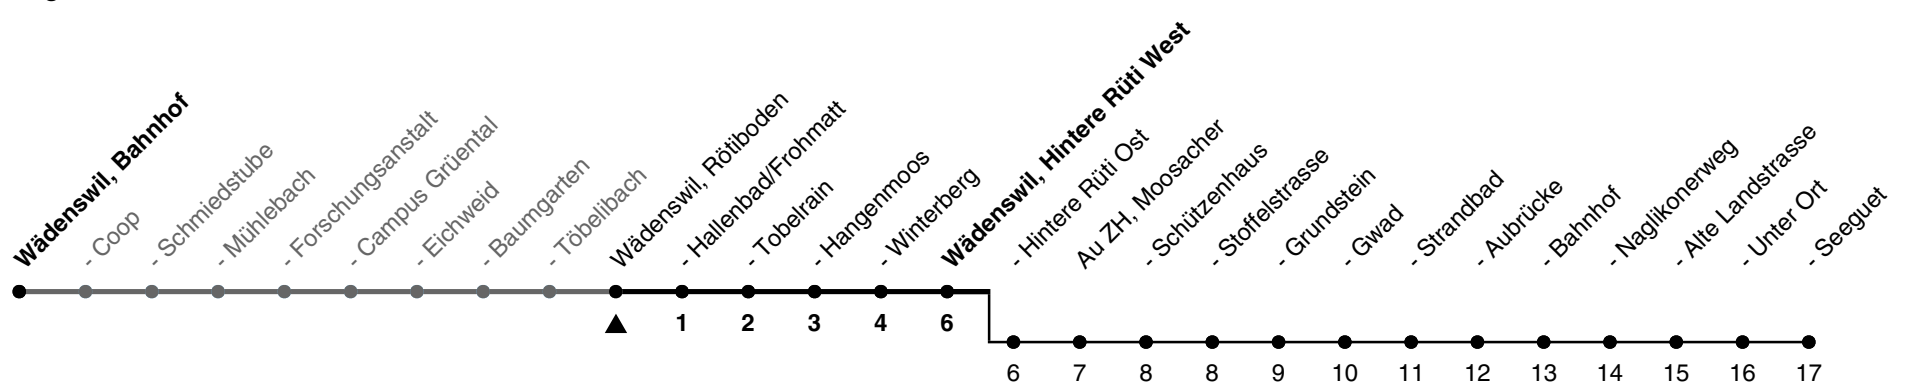

126

ZVV-Contact 0800 988 988 | zvv.ch

Zum
Live-
Fahrplan

Rötiboden

Richtung Wädenswil, Hintere Rüti West

h	Montag - Freitag	Samstag	Sonn- und Feiertag
5	54		
6	24 54	24 54	
7	24 54	24 54	24 54
8	24 54	24 54	24 54
9	24 54	24 54	24 54
10	24 54	24 54	24 54
11	24 54	24 54	24 54
12	24 54	24 54	24 54
13	24 54	24 54	24 54
14	24 54	24 54	24 54
15	24 54	24 54	24 54
16	24 54	24 54	24 54
17	24 54	24 54	24 54
18	24 54	24 54	24 54
19	24 54	24 54	24 54
20	24 54	24 54	24 54
21	24 54	24 54	24 54
22	24 54	24 54	24 54
23	24 54	24 54	24 54
0	24 59ab	24 59ab	24

a) bis Au ZH, Seeguet

b) fährt bei Bedarf weiter nach Au ZH, Seeguet via Au ZH, Moosacher, Grundstein, Strandbad, Bahnhof und Unter Ort

Als Feiertage gelten: 25./26. Dez., 1./2. Jan., Karfreitag, Ostermontag, 1. Mai, Auffahrt, Pfingstmontag, 1. Aug.

Ungefähre Reisezeit in Minuten

Gültigkeit ab 10.12.2023 bis 14.12.2024

GEMEINSAM VORWÄRTS.