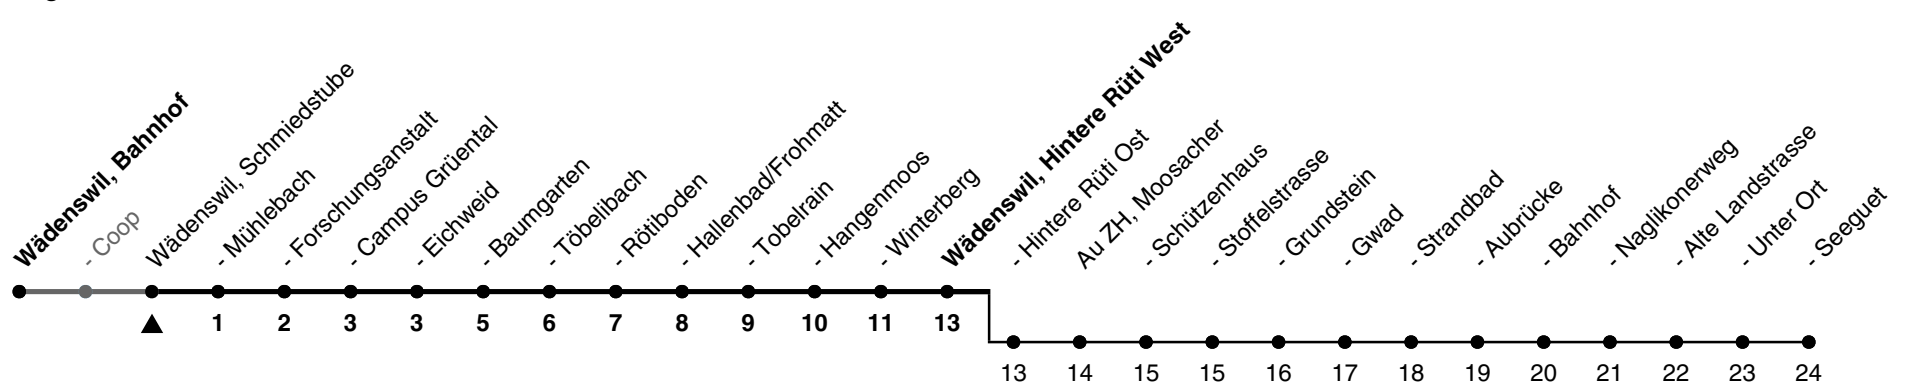

126

ZVV-Contact 0800 988 988 | zvv.ch

Zum
Live-
Fahrplan

Schmiedstube

Richtung Wädenswil, Hintere Rüti West

h	Montag - Freitag	Samstag	Sonn- und Feiertag
5	47		
6	17 47	17 47	
7	17 47	17 47	17 47
8	17 47	17 47	17 47
9	17 47	17 47	17 47
10	17 47	17 47	17 47
11	17 47	17 47	17 47
12	17 47	17 47	17 47
13	17 47	17 47	17 47
14	17 47	17 47	17 47
15	17 47	17 47	17 47
16	17 47	17 47	17 47
17	17 47	17 47	17 47
18	17 47	17 47	17 47
19	17 47	17 47	17 47
20	17 47	17 47	17 47
21	17 47	17 47	17 47
22	17 47	17 47	17 47
23	17 47	17 47	17 47
0	17 52ab	17 52ab	17

a) bis Au ZH, Seeguet

b) fährt bei Bedarf weiter nach Au ZH, Seeguet via Au ZH, Moosacher, Grundstein, Strandbad, Bahnhof und Unter Ort

Als Feiertage gelten: 25./26. Dez., 1./2. Jan., Karfreitag, Ostermontag, 1. Mai, Auffahrt, Pfingstmontag, 1. Aug.

Ungefähre Reisezeit in Minuten

Gültigkeit ab 10.12.2023 bis 14.12.2024

GEMEINSAM VORWÄRTS.