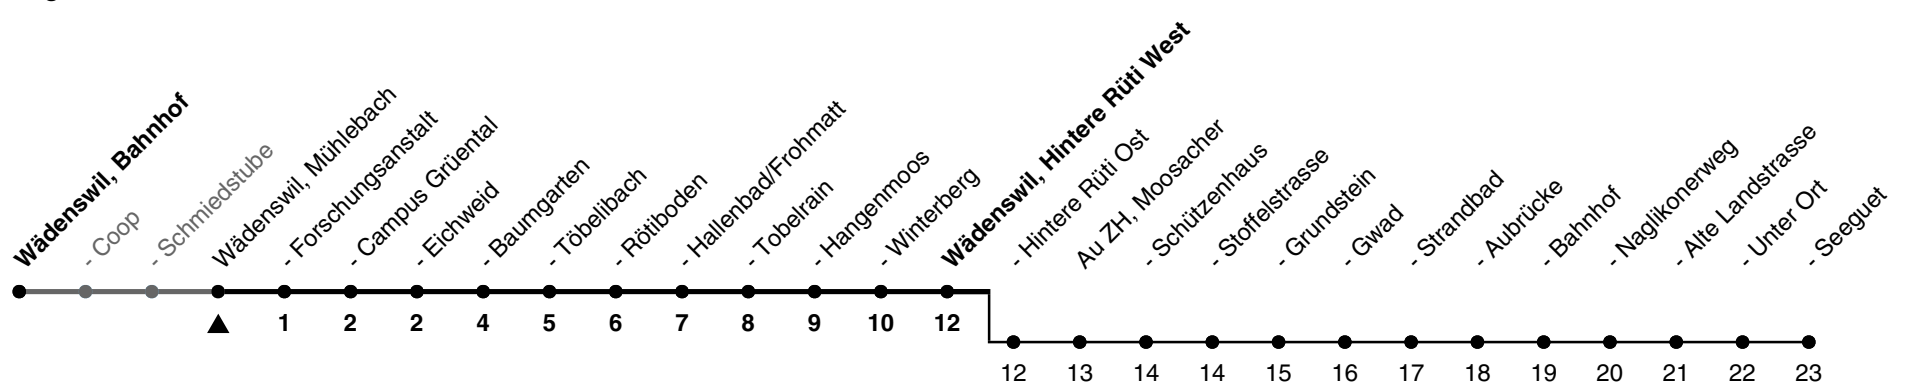

126

ZVV-Contact 0800 988 988 | zvv.ch

Zum
Live-
Fahrplan

Mühlebach

Richtung Wädenswil, Hintere Rüti West

h	Montag - Freitag	Samstag	Sonn- und Feiertag
5	48		
6	18 48	18 48	
7	18 48	18 48	18 48
8	18 48	18 48	18 48
9	18 48	18 48	18 48
10	18 48	18 48	18 48
11	18 48	18 48	18 48
12	18 48	18 48	18 48
13	18 48	18 48	18 48
14	18 48	18 48	18 48
15	18 48	18 48	18 48
16	18 48	18 48	18 48
17	18 48	18 48	18 48
18	18 48	18 48	18 48
19	18 48	18 48	18 48
20	18 48	18 48	18 48
21	18 48	18 48	18 48
22	18 48	18 48	18 48
23	18 48	18 48	18 48
0	18 53ab	18 53ab	18

a) bis Au ZH, Seeguet

b) fährt bei Bedarf weiter nach Au ZH, Seeguet via Au ZH, Moosacher, Grundstein, Strandbad, Bahnhof und Unter Ort

Als Feiertage gelten: 25./26. Dez., 1./2. Jan., Karfreitag, Ostermontag, 1. Mai, Auffahrt, Pfingstmontag, 1. Aug.

Ungefähre Reisezeit in Minuten

Gültigkeit ab 10.12.2023 bis 14.12.2024

GEMEINSAM VORWÄRTS.