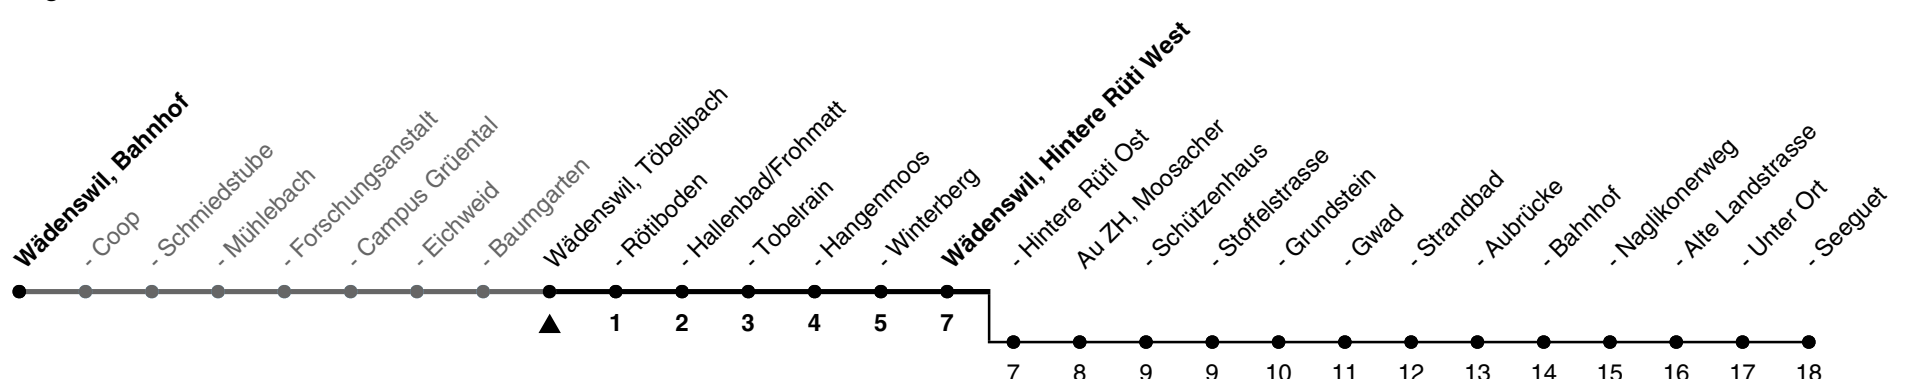

126

ZVV-Contact 0800 988 988 | zvv.ch

Zum
Live-
Fahrplan

Töbelibach

Richtung Wädenswil, Hintere Rüti West

h	Montag - Freitag	Samstag	Sonn- und Feiertag
5	53		
6	23 53	23 53	
7	23 53	23 53	23 53
8	23 53	23 53	23 53
9	23 53	23 53	23 53
10	23 53	23 53	23 53
11	23 53	23 53	23 53
12	23 53	23 53	23 53
13	23 53	23 53	23 53
14	23 53	23 53	23 53
15	23 53	23 53	23 53
16	23 53	23 53	23 53
17	23 53	23 53	23 53
18	23 53	23 53	23 53
19	23 53	23 53	23 53
20	23 53	23 53	23 53
21	23 53	23 53	23 53
22	23 53	23 53	23 53
23	23 53	23 53	23 53
0	23 58ab	23 58ab	23

a) bis Au ZH, Seeguet

b) fährt bei Bedarf weiter nach Au ZH, Seeguet via Au ZH, Moosacher, Grundstein, Strandbad, Bahnhof und Unter Ort

Als Feiertage gelten: 25./26. Dez., 1./2. Jan., Karfreitag, Ostermontag, 1. Mai, Auffahrt, Pfingstmontag, 1. Aug.

Ungefähre Reisezeit in Minuten

Gültigkeit ab 10.12.2023 bis 14.12.2024

GEMEINSAM VORWÄRTS.