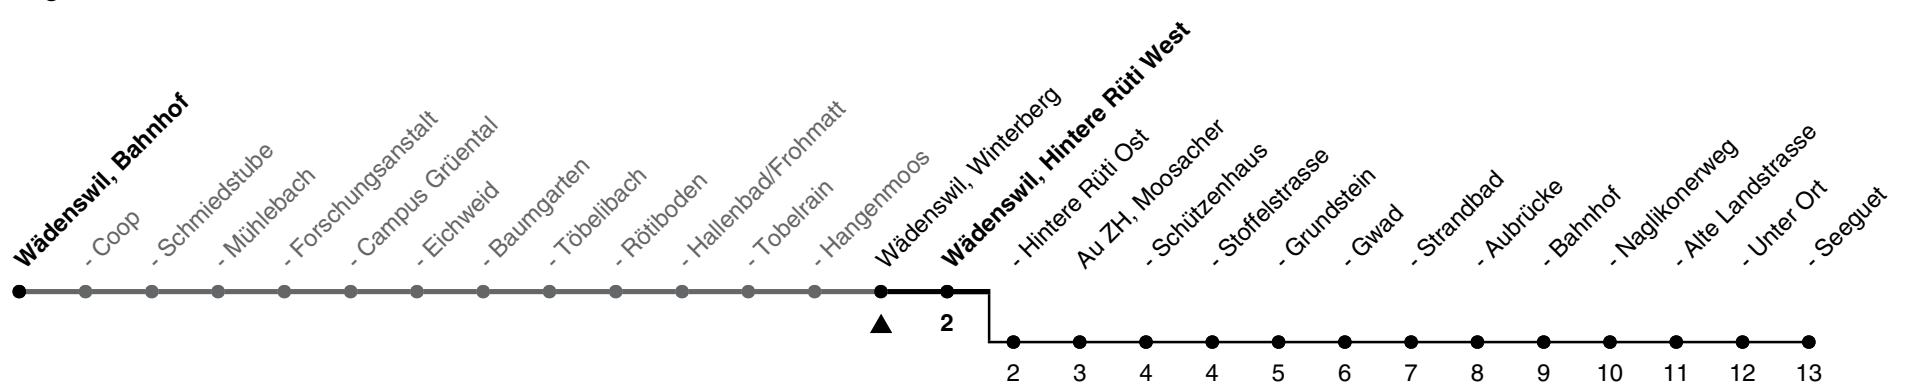

126

ZVV-Contact 0800 988 988 | zvv.ch

Zum Live-Fahrplan

Winterberg

Richtung Wädenswil, Hintere Rüti West

h	Montag - Freitag	Samstag	Sonn- und Feiertag
5	58		
6	28 58	28 58	
7	28 58	28 58	28 58
8	28 58	28 58	28 58
9	28 58	28 58	28 58
10	28 58	28 58	28 58
11	28 58	28 58	28 58
12	28 58	28 58	28 58
13	28 58	28 58	28 58
14	28 58	28 58	28 58
15	28 58	28 58	28 58
16	28 58	28 58	28 58
17	28 58	28 58	28 58
18	28 58	28 58	28 58
19	28 58	28 58	28 58
20	28 58	28 58	28 58
21	28 58	28 58	28 58
22	28 58	28 58	28 58
23	28 58	28 58	28 58
0	28	28	28
1	03ab	03ab	

a) bis Au ZH, Seeguet

b) fährt bei Bedarf weiter nach Au ZH, Seeguet via Au ZH, Moosacher, Grundstein, Strandbad, Bahnhof und Unter Ort

Als Feiertage gelten: 25./26. Dez., 1./2. Jan., Karfreitag, Ostermontag, 1. Mai, Auffahrt, Pfingstmontag, 1. Aug.

Ungefähre Reisezeit in Minuten

Gültigkeit ab 10.12.2023 bis 14.12.2024

GEMEINSAM VORWÄRTS.

30.10.2023