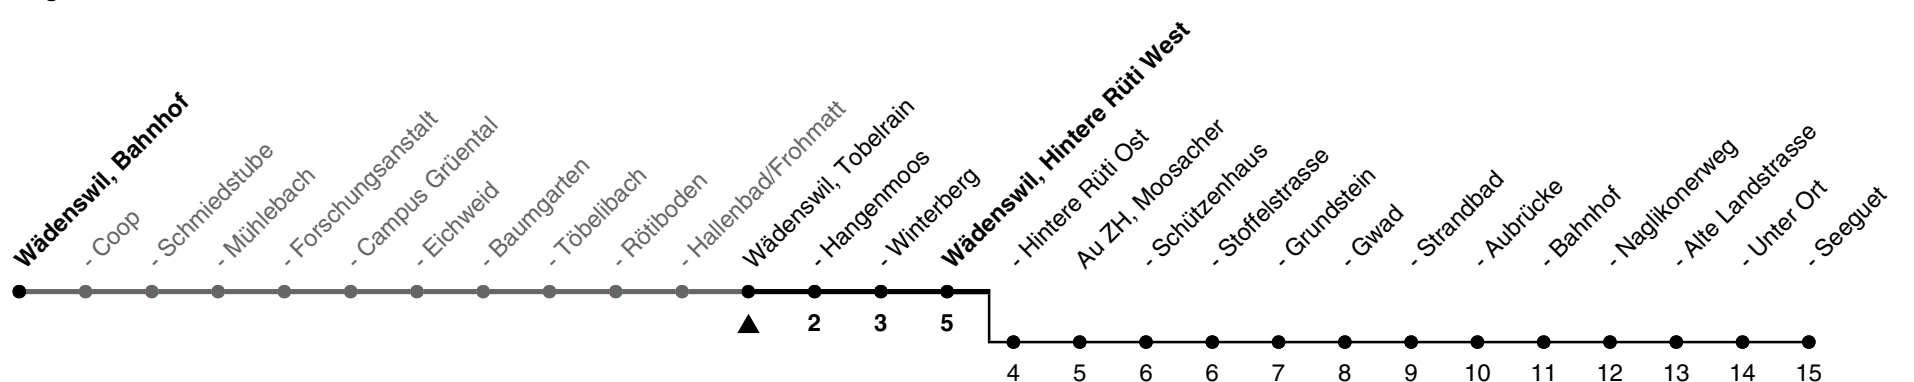

126

ZVV-Contact 0800 988 988 | zvv.ch

Zum Live-Fahrplan

Tobelrain

Richtung Wädenswil, Hintere Rüti West

h	Montag - Freitag	Samstag	Sonn- und Feiertag
5	55		
6	25 55	25 55	
7	25 55	25 55	25 55
8	25 55	25 55	25 55
9	25 55	25 55	25 55
10	25 55	25 55	25 55
11	25 55	25 55	25 55
12	25 55	25 55	25 55
13	25 55	25 55	25 55
14	25 55	25 55	25 55
15	25 55	25 55	25 55
16	25 55	25 55	25 55
17	25 55	25 55	25 55
18	25 55	25 55	25 55
19	25 55	25 55	25 55
20	25 55	25 55	25 55
21	25 55	25 55	25 55
22	25 55	25 55	25 55
23	25 55	25 55	25 55
0	25	25	25
1	01ab	01ab	

a) bis Au ZH, Seeguet

b) fährt bei Bedarf weiter nach Au ZH, Seeguet via Au ZH, Moosacher, Grundstein, Strandbad, Bahnhof und Unter Ort

Als Feiertage gelten: 25./26. Dez., 1./2. Jan., Karfreitag, Ostermontag, 1. Mai, Auffahrt, Pfingstmontag, 1. Aug.

Ungefähre Reisezeit in Minuten

Gültigkeit ab 10.12.2023 bis 14.12.2024

GEMEINSAM VORWÄRTS.