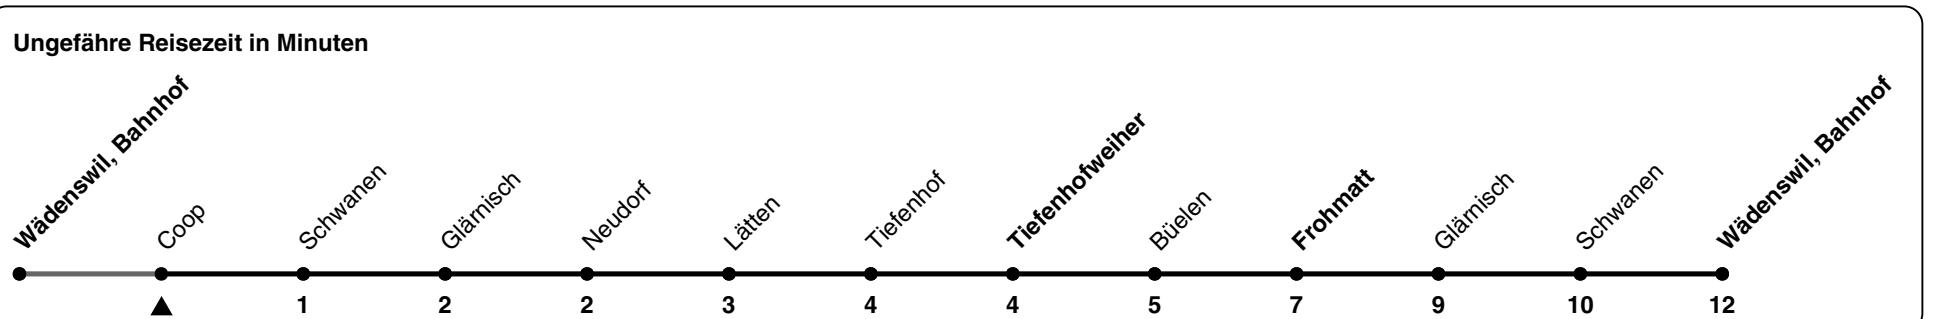

127

ZVV-Contact 0800 988 988 | zvv.ch

Zum Live-Fahrplan

Coop

Richtung Bahnhof

via Tiefenhofweiher, Frohmatt

h	Montag - Freitag	Samstag	Sonn- und Feiertag
5	56	56	
6	26 56	26 56	
7	26 56	26 56	
8	26 56	26 56	
9	26 56	26 56	
10	26 56	26 56	
11	26 56	26 56	
12	26 56	26 56	
13	26 56	26 56	
14	26 56	26 56	
15	26 56	26 56	
16	26 56	26 56	
17	26 56	26 56	
18	26 56	26 56	
19	26 56	26 56	
20	26 56	26 56	
21			
22			
23			
0			

Als Feiertage gelten: 25./26. Dez., 1./2. Jan., Karfreitag, Ostermontag, 1. Mai, Auffahrt, Pfingstmontag, 1. Aug.

Gültigkeit ab 10.12.2023 bis 14.12.2024

GEMEINSAM VORWÄRTS.

30.10.2023