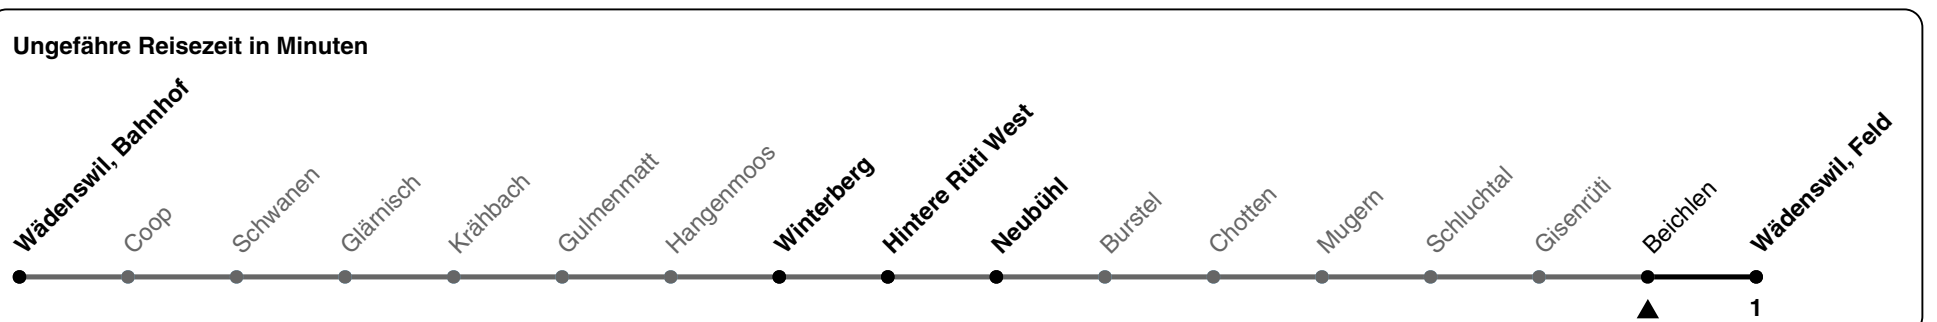

128

ZVV-Contact 0800 988 988 | zvv.ch

Zum Live-Fahrplan

Beichlen

Richtung **Feld**

h	Montag - Freitag	Samstag	Sonn- und Feiertag
5			
6	01a		
7	01a		
8	01a		
9	01a		
10	01a		
11	01a		
12	01a		
13	01a		
14	01a		
15	01a		
16	01a		
17	01a		
18	01a		
19	01a		
20	01a		
21	01a		
22			
23			
0			

a) fährt ab Wädenswil, Feld weiter nach Wädenswil, Bahnhof via Wädenswil, Herrlisberg und Hintere Rütli

Als Feiertage gelten: 25./26. Dez., 1./2. Jan., Karfreitag, Ostermontag, 1. Mai, Auffahrt, Pfingstmontag, 1. Aug.

Gültigkeit ab 10.12.2023 bis 14.12.2024

GEMEINSAM VORWÄRTS.