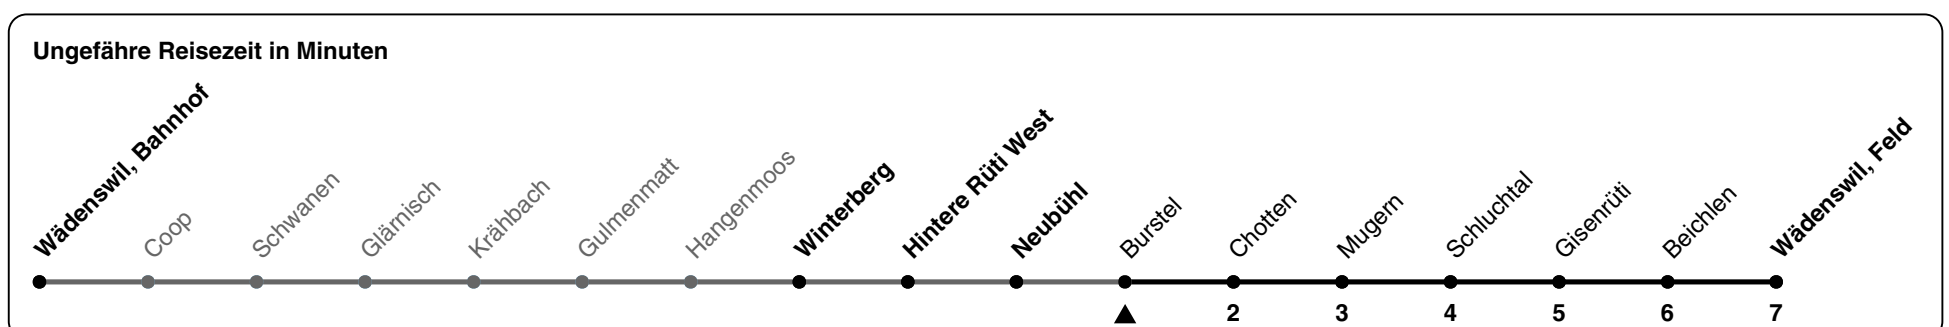

128

ZVV-Contact 0800 988 988 | zvv.ch

Zum Live-Fahrplan

Burstel

Richtung **Feld**

h	Montag - Freitag	Samstag	Sonn- und Feiertag
5	55a		
6	55a		
7	55a		
8	55a		
9	55a		
10	55a		
11	55a		
12	55a		
13	55a		
14	55a		
15	55a		
16	55a		
17	55a		
18	55a		
19	55a		
20	55a		
21			
22			
23			
0			

a) fährt ab Wädenswil, Feld weiter nach Wädenswil, Bahnhof via Wädenswil, Herrlisberg und Hintere Rütli

Als Feiertage gelten: 25./26. Dez., 1./2. Jan., Karfreitag, Ostermontag, 1. Mai, Auffahrt, Pfingstmontag, 1. Aug.

Gültigkeit ab 10.12.2023 bis 14.12.2024

GEMEINSAM VORWÄRTS.

30.10.2023