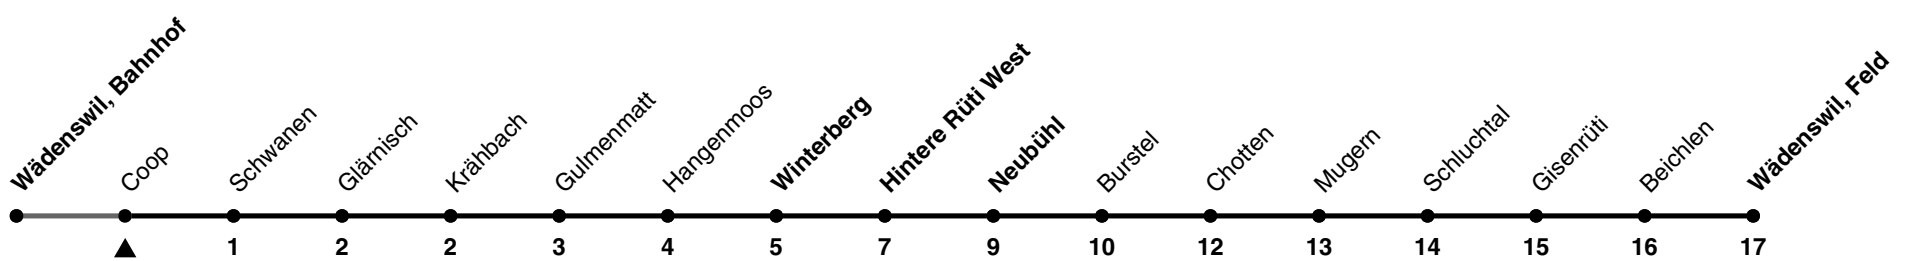

128

ZVV-Contact 0800 988 988 | zvv.ch

Zum Live-Fahrplan

Coop

Richtung Feld

via Hintere Rüti West

h	Montag - Freitag	Samstag	Sonn- und Feiertag
5	45		
6	06a 17b 36a 45	47b	
7	06a 17b 36a 45	17b 47b	26c 56c
8	06a 17b 36a 45	17b 47b	26c 56c
9	06a 17b 36a 45	17b 47b	26c 56c
10	06a 17b 36a 45	17b 47b	26c 56c
11	06a 17b 36a 45	17b 47b	26c 56c
12	06a 17b 36a 45	17b 47b	26c 56c
13	06a 17b 36a 45	17b 47b	26c 56c
14	06a 17b 36a 45	17b 47b	26c 56c
15	06a 17b 36a 45	17b 47b	26c 56c
16	06a 17b 36a 45	17b 47b	26c 56c
17	06a 17b 36a 45	17b 47b	26c 56c
18	06a 17b 36a 45	17b	26c 56c
19	06a 17b 36a 45		26c 56c
20	06a 17b 36a 45		26c 56c
21	06a 17b 36c	36c	36c
22	36c	36c	36c
23	36c	36c	36c
0			

a) bis Hintere Rüti West b) bis Neubühl c) bis Winterberg

Als Feiertage gelten: 25./26. Dez., 1./2. Jan., Karfreitag, Ostermontag, 1. Mai, Auffahrt, Pfingstmontag, 1. Aug.

Ungefähre Reisezeit in Minuten