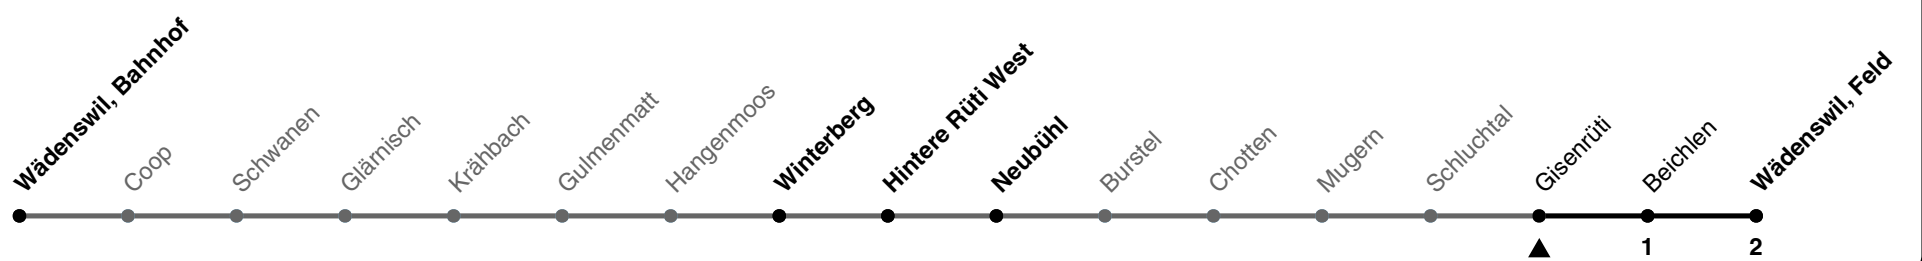

128

ZVV-Contact 0800 988 988 | zvv.ch

Zum
Live-
Fahrplan

Gisenrüti

Richtung **Feld**

h	Montag - Freitag	Samstag	Sonn- und Feiertag
5			
6	00a		
7	00a		
8	00a		
9	00a		
10	00a		
11	00a		
12	00a		
13	00a		
14	00a		
15	00a		
16	00a		
17	00a		
18	00a		
19	00a		
20	00a		
21	00a		
22			
23			
0			

a) fährt ab Wädenswil, Feld weiter nach Wädenswil, Bahnhof via Wädenswil, Herrlisberg und Hintere Rüti

Als Feiertage gelten: 25./26. Dez., 1./2. Jan., Karfreitag, Ostermontag, 1. Mai, Auffahrt, Pfingstmontag, 1. Aug.

Ungefähre Reisezeit in Minuten

Gültigkeit ab 10.12.2023 bis 14.12.2024

GEMEINSAM VORWÄRTS.

30.10.2023