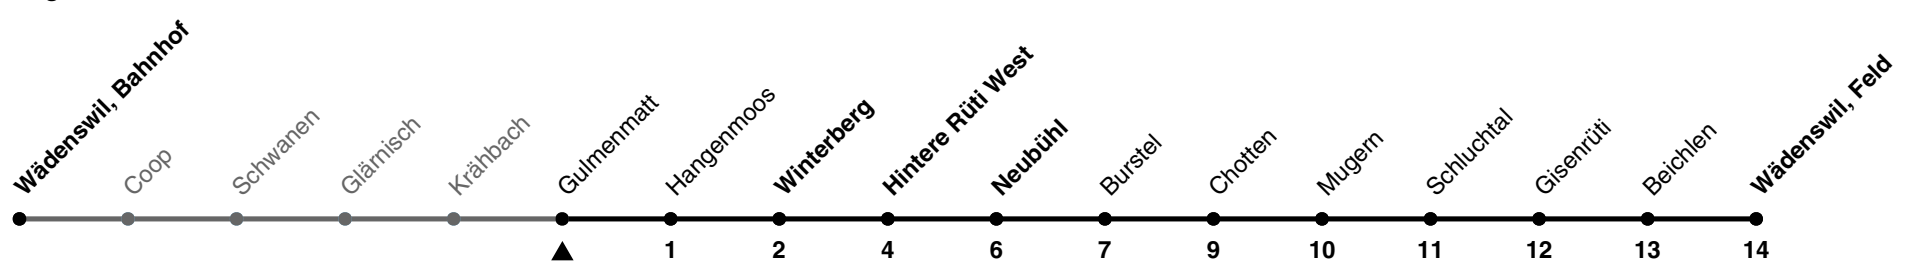

## Richtung Feld

via Hintere Rüti West

h	Montag - Freitag	Samstag	Sonn- und Feiertag
5	48		
6	09a 20b 39a 48	50b	
7	09a 20b 39a 48	20b 50b	29c 59c
8	09a 20b 39a 48	20b 50b	29c 59c
9	09a 20b 39a 48	20b 50b	29c 59c
10	09a 20b 39a 48	20b 50b	29c 59c
11	09a 20b 39a 48	20b 50b	29c 59c
12	09a 20b 39a 48	20b 50b	29c 59c
13	09a 20b 39a 48	20b 50b	29c 59c
14	09a 20b 39a 48	20b 50b	29c 59c
15	09a 20b 39a 48	20b 50b	29c 59c
16	09a 20b 39a 48	20b 50b	29c 59c
17	09a 20b 39a 48	20b 50b	29c 59c
18	09a 20b 39a 48	20b	29c 59c
19	09a 20b 39a 48		29c 59c
20	09a 20b 39a 48		29c 59c
21	09a 20b 39c	39c	39c
22	39c	39c	39c
23	39c	39c	39c
0			

a) bis Hintere Rüti West      b) bis Neubühl      c) bis Winterberg

Als Feiertage gelten: 25./26. Dez., 1./2. Jan., Karfreitag, Ostermontag, 1. Mai, Auffahrt, Pfingstmontag, 1. Aug.

Ungefähre Reisezeit in Minuten