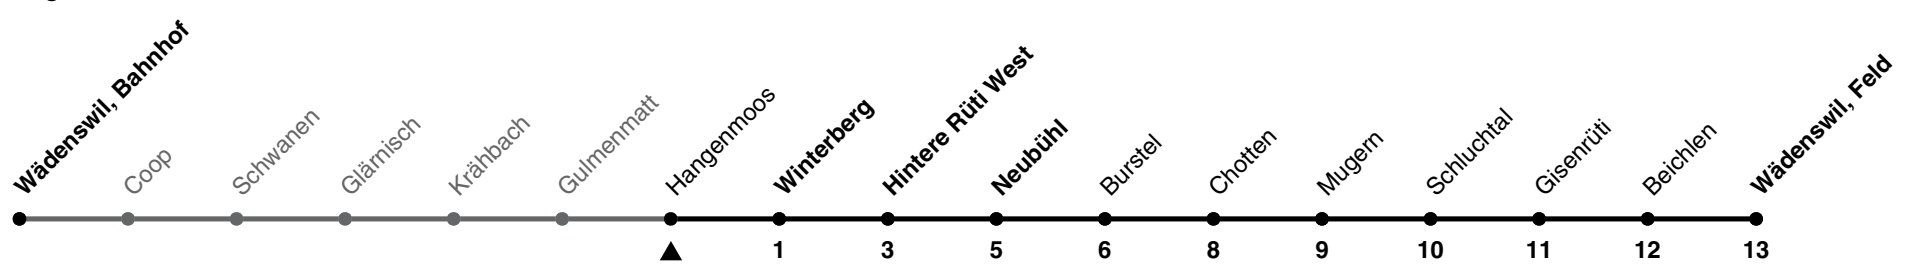

128

ZVV-Contact 0800 988 988 | zvv.ch

Zum
Live-
Fahrplan

Hangenmoos

Richtung Feld

via Hintere Rüti West

h	Montag - Freitag	Samstag	Sonn- und Feiertag
5	49		
6	10a 21b 40a 49	51b	
7	10a 21b 40a 49	21b 51b	30c
8	10a 21b 40a 49	21b 51b	00c 30c
9	10a 21b 40a 49	21b 51b	00c 30c
10	10a 21b 40a 49	21b 51b	00c 30c
11	10a 21b 40a 49	21b 51b	00c 30c
12	10a 21b 40a 49	21b 51b	00c 30c
13	10a 21b 40a 49	21b 51b	00c 30c
14	10a 21b 40a 49	21b 51b	00c 30c
15	10a 21b 40a 49	21b 51b	00c 30c
16	10a 21b 40a 49	21b 51b	00c 30c
17	10a 21b 40a 49	21b 51b	00c 30c
18	10a 21b 40a 49	21b	00c 30c
19	10a 21b 40a 49		00c 30c
20	10a 21b 40a 49		00c 30c
21	10a 21b 40c	40c	00c 40c
22	40c	40c	40c
23	40c	40c	40c
0			

a) bis Hintere Rüti West b) bis Neubühl c) bis Winterberg

Als Feiertage gelten: 25./26. Dez., 1./2. Jan., Karfreitag, Ostermontag, 1. Mai, Auffahrt, Pfingstmontag, 1. Aug.

Ungefähre Reisezeit in Minuten