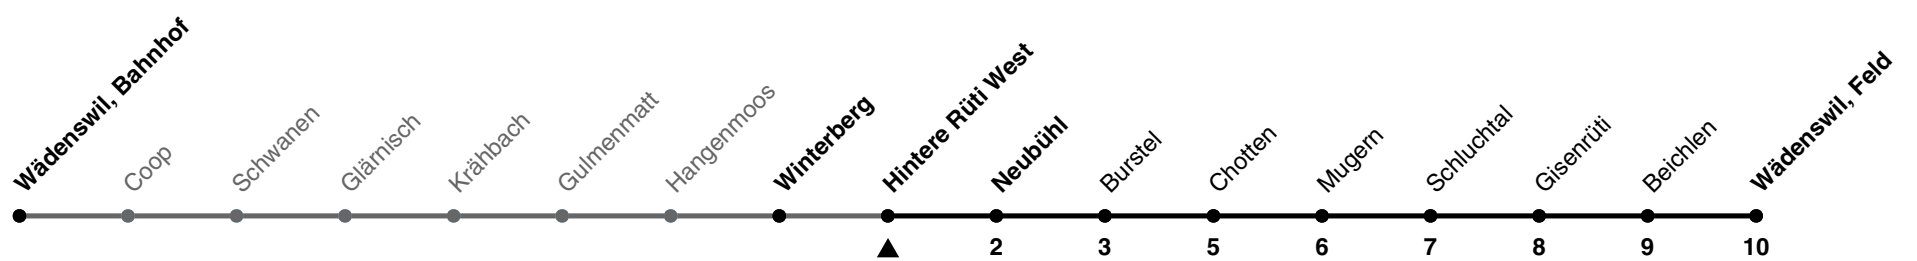

128

ZVV-Contact 0800 988 988 | zvv.ch

Zum Live-Fahrplan

Hintere Rüti West

Richtung Feld

h	Montag - Freitag	Samstag	Sonn- und Feiertag
5	52		
6	24a 52	54a	
7	24a 52	24a 54a	
8	24a 52	24a 54a	
9	24a 52	24a 54a	
10	24a 52	24a 54a	
11	24a 52	24a 54a	
12	24a 52	24a 54a	
13	24a 52	24a 54a	
14	24a 52	24a 54a	
15	24a 52	24a 54a	
16	24a 52	24a 54a	
17	24a 52	24a 54a	
18	24a 52	24a	
19	24a 52		
20	24a 52		
21	24a		
22			
23			
0			

a) bis Neubühl

Als Feiertage gelten: 25./26. Dez., 1./2. Jan., Karfreitag, Ostermontag, 1. Mai, Auffahrt, Pfingstmontag, 1. Aug.

Ungefähre Reisezeit in Minuten

Gültigkeit ab 10.12.2023 bis 14.12.2024

GEMEINSAM VORWÄRTS.