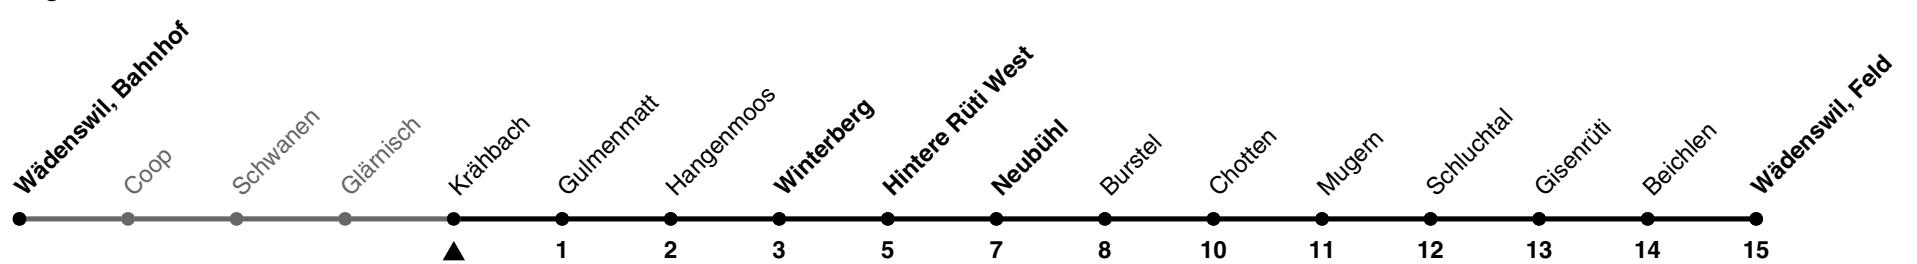

128

ZVV-Contact 0800 988 988 | zvv.ch

Zum Live-Fahrplan

Krähbach

Richtung Feld

via Hintere Rüti West

h	Montag - Freitag	Samstag	Sonn- und Feiertag
5	47		
6	08a 19b 38a 47	49b	
7	08a 19b 38a 47	19b 49b	28c 58c
8	08a 19b 38a 47	19b 49b	28c 58c
9	08a 19b 38a 47	19b 49b	28c 58c
10	08a 19b 38a 47	19b 49b	28c 58c
11	08a 19b 38a 47	19b 49b	28c 58c
12	08a 19b 38a 47	19b 49b	28c 58c
13	08a 19b 38a 47	19b 49b	28c 58c
14	08a 19b 38a 47	19b 49b	28c 58c
15	08a 19b 38a 47	19b 49b	28c 58c
16	08a 19b 38a 47	19b 49b	28c 58c
17	08a 19b 38a 47	19b 49b	28c 58c
18	08a 19b 38a 47	19b	28c 58c
19	08a 19b 38a 47		28c 58c
20	08a 19b 38a 47		28c 58c
21	08a 19b 38c	38c	38c
22	38c	38c	38c
23	38c	38c	38c
0			

a) bis Hintere Rüti West b) bis Neubühl c) bis Winterberg

Als Feiertage gelten: 25./26. Dez., 1./2. Jan., Karfreitag, Ostermontag, 1. Mai, Auffahrt, Pfingstmontag, 1. Aug.

Ungefähre Reisezeit in Minuten