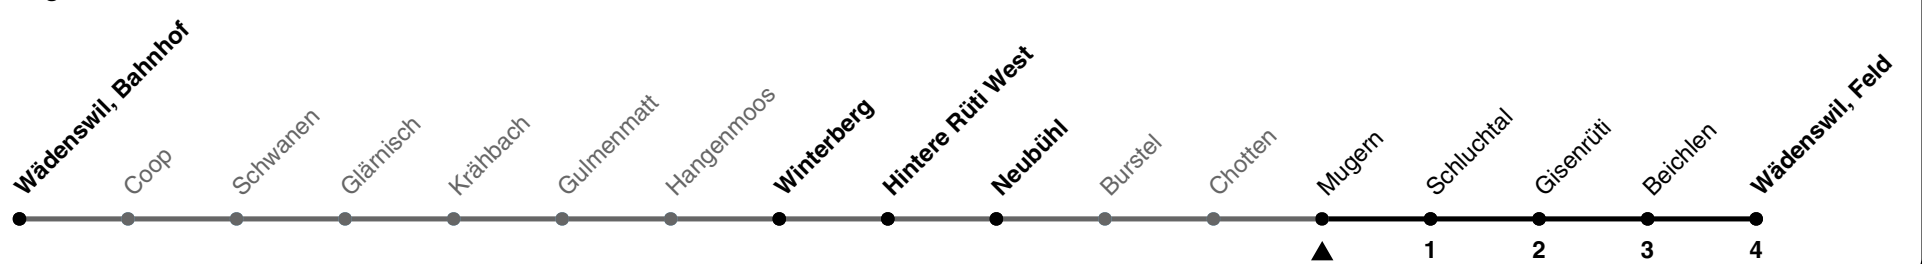

128

ZVV-Contact 0800 988 988 | zvv.ch

Zum
Live-
Fahrplan

Mugern

Richtung **Feld**

h	Montag - Freitag	Samstag	Sonn- und Feiertag
5	58a		
6	58a		
7	58a		
8	58a		
9	58a		
10	58a		
11	58a		
12	58a		
13	58a		
14	58a		
15	58a		
16	58a		
17	58a		
18	58a		
19	58a		
20	58a		
21			
22			
23			
0			

a) fährt ab Wädenswil, Feld weiter nach Wädenswil, Bahnhof via Wädenswil, Herrlisberg und Hintere Rütli

Als Feiertage gelten: 25./26. Dez., 1./2. Jan., Karfreitag, Ostermontag, 1. Mai, Auffahrt, Pfingstmontag, 1. Aug.

Ungefähre Reisezeit in Minuten

Gültigkeit ab 10.12.2023 bis 14.12.2024

GEMEINSAM VORWÄRTS.

30.10.2023