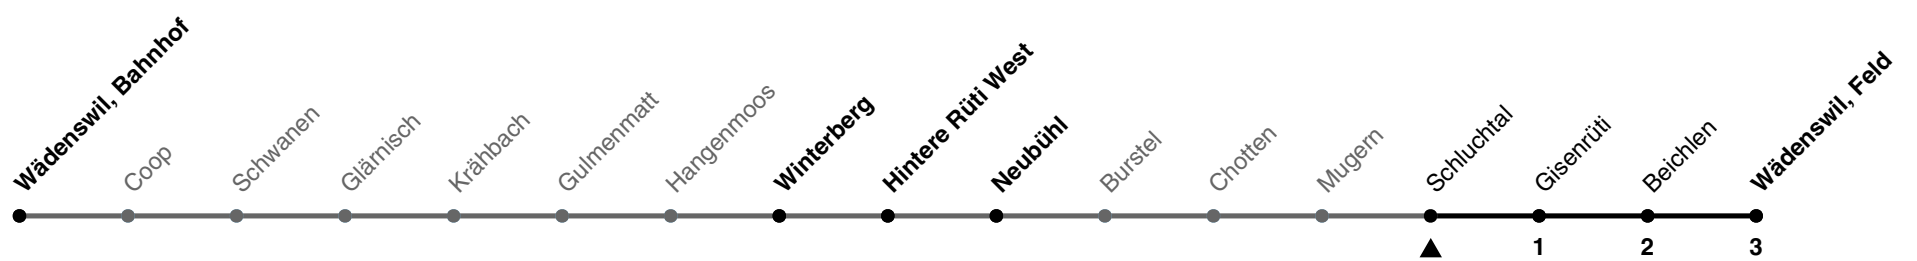

128

ZVV-Contact 0800 988 988 | zvv.ch

Zum
Live-
Fahrplan

Schluchthal

Richtung **Feld**

h	Montag - Freitag	Samstag	Sonn- und Feiertag
5	59a		
6	59a		
7	59a		
8	59a		
9	59a		
10	59a		
11	59a		
12	59a		
13	59a		
14	59a		
15	59a		
16	59a		
17	59a		
18	59a		
19	59a		
20	59a		
21			
22			
23			
0			

a) fährt ab Wädenswil, Feld weiter nach Wädenswil, Bahnhof via Wädenswil, Herrlisberg und Hintere Rütli

Als Feiertage gelten: 25./26. Dez., 1./2. Jan., Karfreitag, Ostermontag, 1. Mai, Auffahrt, Pfingstmontag, 1. Aug.

Ungefähre Reisezeit in Minuten

Gültigkeit ab 10.12.2023 bis 14.12.2024

GEMEINSAM VORWÄRTS.

30.10.2023